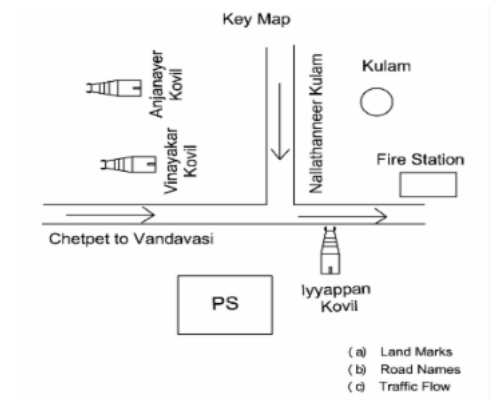

Cad View

Key MAP View