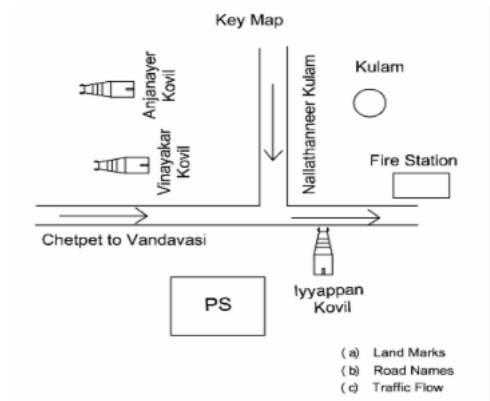

Cad View

Key MAP View