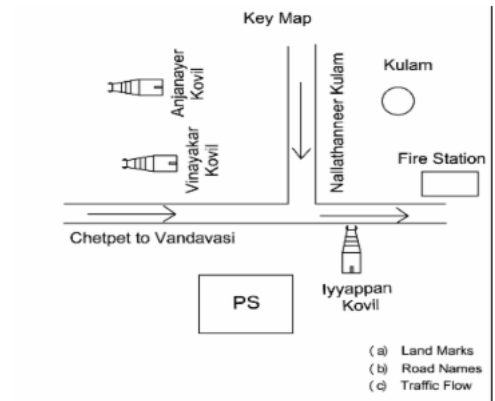

Cad View

Key MAP View