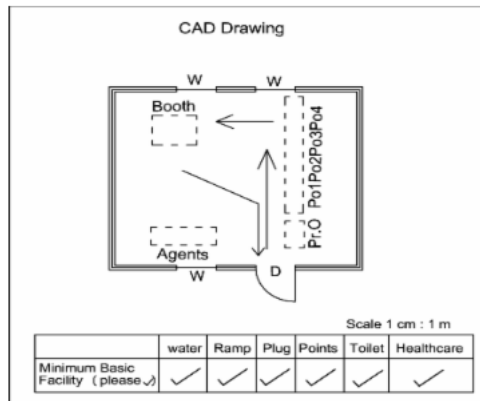

Google Map View

Polling Station Building Front View

Polling Station Front View

Cad View

Key MAP View

1 பெயர் : ராஜ்குமார் தந்தை பெயர்: ரமேஷ் வீட்டு எண் : 1 வயது : 29 பாலினம் : ஆண்	TUI0798330 Photo is available	2 பெயர் : பரமேஸ்வரன் தந்தை பெயர்: கோவிந்தராஜன் வீட்டு எண் : 1-1 வயது : 64 பாலினம் : ஆண்	TUI0513119 Photo is available	3 பெயர் : மகேஸ்வரி கணவர் பெயர்: பழனி வீட்டு எண் : 1-1 வயது : 54 பாலினம் : பெண்	TUI0513093 Photo is available
4 பெயர் : அருள்மேரி கணவர் பெயர்: பரமேஸ்வரன் வீட்டு எண் : 1-1 வயது : 52 பாலினம் : பெண்	TUI0513127 Photo is available	5 பெயர் : சதீஷ்குமார் தந்தை பெயர்: பழனி வீட்டு எண் : 1-1 வயது : 33 பாலினம் : ஆண்	TUI0513101 Photo is available	6 பெயர் : கணேஷ் தந்தை பெயர்: பரமேஷ்வரன் வீட்டு எண் : 1/1 வயது : 25 பாலினம் : ஆண்	TUI1965318 Photo is available
7 பெயர் : அருண் குமார் தந்தை பெயர்: பரமேஷ்வரன் வீட்டு எண் : 1/1 வயது : 23 பாலினம் : ஆண்	TUI2034486 Photo is available	8 பெயர் : சத்தியலட்சுமி கணவர் பெயர்: ஸ்ரீதர் வீட்டு எண் : 1/3 வயது : 73 பாலினம் : பெண்	TUI0514653 Photo is available	9 பெயர் : சேகர் தந்தை பெயர்: சுப்பராயன் வீட்டு எண் : 1/3 வயது : 71 பாலினம் : ஆண்	GDR3518016 Photo is available
10 பெயர் : பத்மாவதி கணவர் பெயர்: சேகர் வீட்டு எண் : 1/3 வயது : 59 பாலினம் : பெண்	GDR6675896 Photo is available	11 பெயர் : பாபு தந்தை பெயர்: திருவேங்கடம் வீட்டு எண் : 1-3 வயது : 55 பாலினம் : ஆண்	TUI1798545 Photo is available	12 பெயர் : அருண்பிரசாத் தந்தை பெயர்: ஸ்ரீதரன் வீட்டு எண் : 1/3 வயது : 50 பாலினம் : ஆண்	TUI1816065 Photo is available
13 பெயர் : ரம்யா கணவர் பெயர்: அருண்பிரசாத் வீட்டு எண் : 1/3 வயது : 42 பாலினம் : பெண்	TUI0073221 Photo is available	14 பெயர் : சரவணன் தந்தை பெயர்: சேகர் வீட்டு எண் : 1/3 வயது : 32 பாலினம் : ஆண்	WDZ1168673 Photo is available	15 பெயர் : கேஷிகா கணவர் பெயர்: சரவணன் வீட்டு எண் : 1/3 வயது : 27 பாலினம் : பெண்	TUI2212124 Photo is available
16 பெயர் : சாந்தி கணவர் பெயர்: ஏழுமலை வீட்டு எண் : 2 வயது : 60 பாலினம் : பெண்	TUI0132365 Photo is available	17 பெயர் : நவீன்குமார் தந்தை பெயர்: ஏழுமலை வீட்டு எண் : 2 வயது : 37 பாலினம் : ஆண்	TUI0132373 Photo is available	18 பெயர் : நித்யா தாயின் பெயர்: சிவகாமி வீட்டு எண் : 2/8 வயது : 26 பாலினம் : பெண்	TUI1086743 Photo is available
19 பெயர் : ரேவதி தாயின் பெயர்: சிவகாமி வீட்டு எண் : 2/8 வயது : 25 பாலினம் : பெண்	TUI1086735 Photo is available	20 பெயர் : லோகேஸ்வரி தந்தை பெயர்: பழனி வீட்டு எண் : 2/48 வயது : 24 பாலினம் : பெண்	TUI2122232 Photo is available	21 பெயர் : தட்சிணாமூர்த்தி தந்தை பெயர்: துரை வீட்டு எண் : 4 வயது : 53 பாலினம் : ஆண்	TUI1798610 Photo is available
22 பெயர் : சேகர் தந்தை பெயர்: சுப்பிரமணி வீட்டு எண் : 5 வயது : 73 பாலினம் : ஆண்	TUI1798552 Photo is available	23 பெயர் : தவமணி கணவர் பெயர்: சேகர் வீட்டு எண் : 5 வயது : 69 பாலினம் : பெண்	TUI1798560 Photo is available	24 பெயர் : ரவிசந்திரன் தந்தை பெயர்: சேகர் வீட்டு எண் : 5 வயது : 49 பாலினம் : ஆண்	CHP1917350 Photo is available
25 பெயர் : செந்தில்குமார் தந்தை பெயர்: சேகர் வீட்டு எண் : 5 வயது : 45 பாலினம் : ஆண்	CHP2599736 Photo is available	26 பெயர் : பிரியா கணவர் பெயர்: செந்தில்குமார் வீட்டு எண் : 5 வயது : 44 பாலினம் : பெண்	TUI0696690 Photo is available	27 பெயர் : ஞானசௌந்தரி கணவர் பெயர்: சம்பத் வீட்டு எண் : 6 வயது : 80 பாலினம் : பெண்	TUI0072033 Photo is available
28 பெயர் : சரவணன் தந்தை பெயர்: சம்பத் வீட்டு எண் : 6 வயது : 54 பாலினம் : ஆண்	TUI0072041 Photo is available	29 பெயர் : காஞ்சனா தந்தை பெயர்: சம்பத்முதலியார் வீட்டு எண் : 6 வயது : 54 பாலினம் : பெண்	CHP2599033 Photo is available	30 பெயர் : குமரன் தந்தை பெயர்: சம்பத்முதலியார் வீட்டு எண் : 6 வயது : 51 பாலினம் : ஆண்	TUI1798586 Photo is available