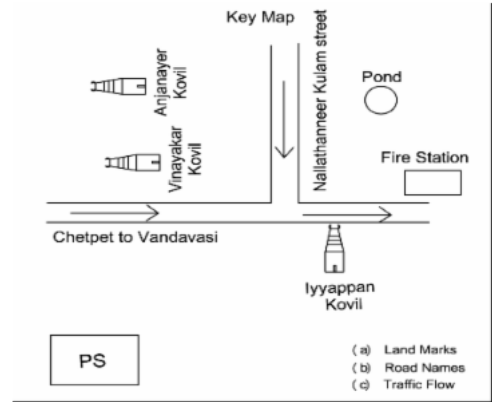

Cad View

Key MAP View