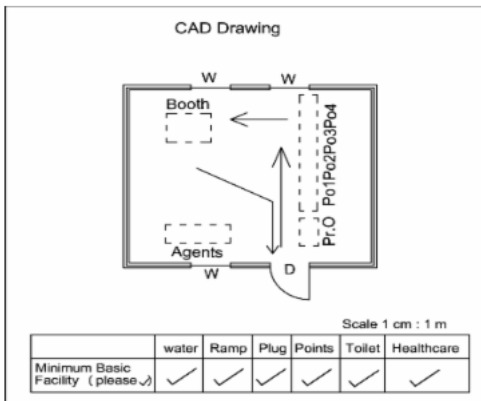

Google Map View

Polling Station Building Front View

Polling Station Front View

Cad View

Key MAP View

சட்டமன்றத் தொகுதியின் எண் மற்றும் பெயர் : 66-போளூர்
பிரிவு எண் மற்றும் பெயர் 1-கண்ணனூர் (வ.கி) மற்றும் (சி ஊ), வார்டு 5 பாரதிதாசன் தெரு