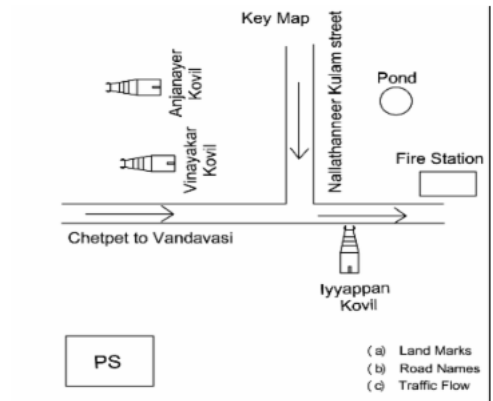

Google Map View

Polling Station Building Front View

Polling Station Front View

Cad View

Key MAP View

சட்டமன்றத் தொகுதியின் எண் மற்றும் பெயர் : 66-போளூர்
பிரிவு எண் மற்றும் பெயர் 1-கண்ணனூர் (வ.கி) மற்றும் (சி ஊ), வார்டு 5 பாரதிதாசன் தெரு