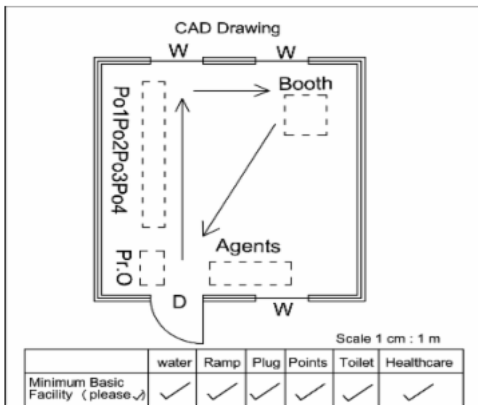

Google Map View

Polling Station Building Front View

Polling Station Front View

Cad View

Key MAP View

சட்டமன்றத் தொகுதியின் எண் மற்றும் பெயர் : 66-போளூர் பிரிவு எண் மற்றும் பெயர் 1-சேத்துப்பட்டு (வ.கி) மற்றும் (சி ஊ), வார்டு 9 மேட்டுத்தெரு