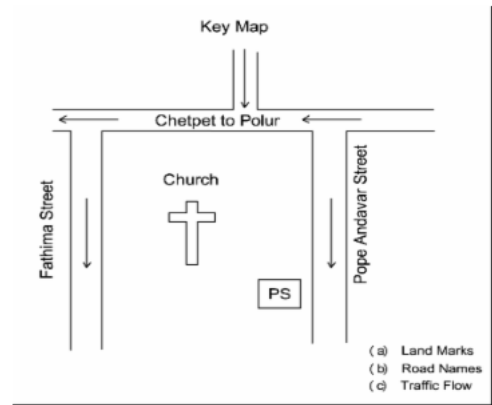

Google Map View

Polling Station Building Front View

Polling Station Front View

Cad View

Key MAP View

சட்டமன்றத் தொகுதியின் எண் மற்றும் பெயர் : 66-போளூர் பிரிவு எண் மற்றும் பெயர் 1-சேத்துப்பட்டு (வ.கி) மற்றும் (சி ஊ), வார்டு 9 மேட்டுத்தெரு