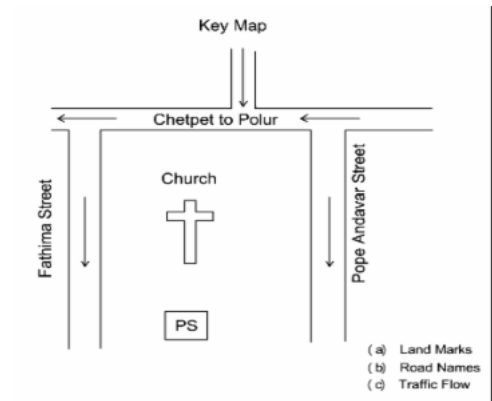

Cad View

Key MAP View