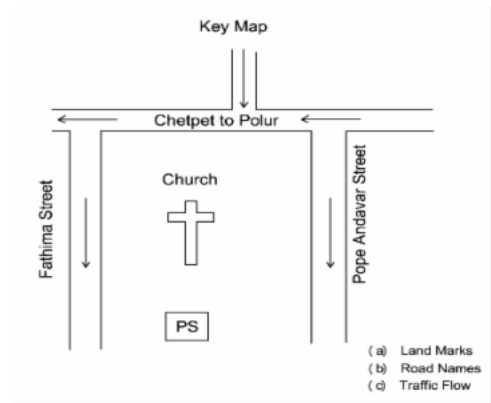

Cad View

Key MAP View