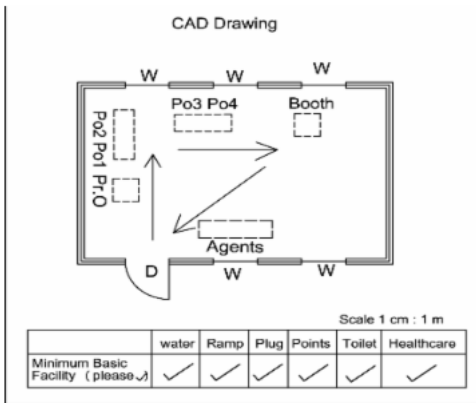

வாக்காளர் பதிவு அலுவலரின்  
கையொப்பம்

Nazri Naksha

Google Map View

Polling Station Building Front View

Polling Station Front View

Cad View

Key MAP View

சட்டமன்றத் தொகுதியின் எண் மற்றும் பெயர் : 66-போளூர்  
பிரிவு எண் மற்றும் பெயர் 1-சேத்துப்பட்டு (வ.கி) மற்றும் (சி ஊ), வார்டு 16 இருதய ஆண்டவர் தெரு