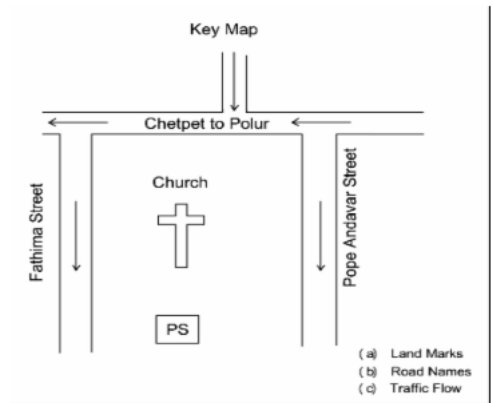

வாக்காளர் பதிவு அலுவலரின்  
கையொப்பம்

Nazri Naksha

Google Map View

Polling Station Building Front View

Polling Station Front View

Cad View

Key MAP View

சட்டமன்றத் தொகுதியின் எண் மற்றும் பெயர் : 66-போளூர்  
பிரிவு எண் மற்றும் பெயர் 1-சேத்துப்பட்டு (வ.கி) மற்றும் (சி ஊ), வார்டு 16 இருதய ஆண்டவர் தெரு