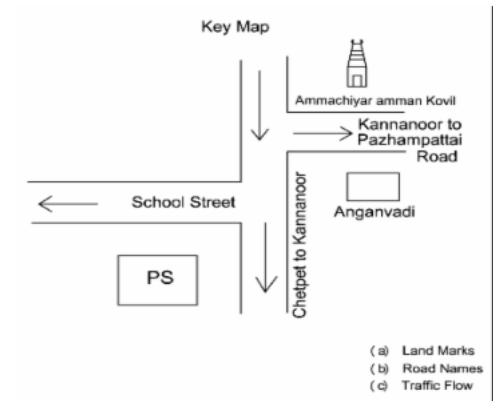

Cad View

Key MAP View