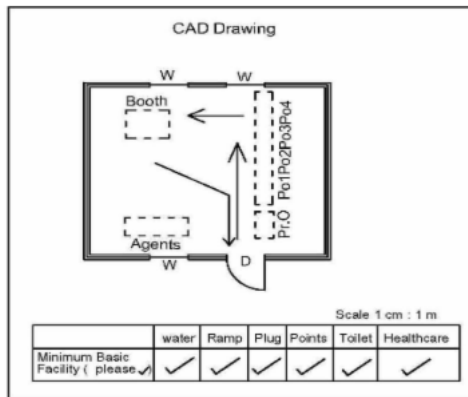

Nazri Naksha

Google Map View

Polling Station Building Front View

Polling Station Front View

Cad View

Key MAP View

சட்டமன்றத் தொகுதியின் எண் மற்றும் பெயர் : 66-போளூர் பிரிவு எண் மற்றும் பெயர் 1-கண்ணனூர் (வ.கி) மற்றும் (சி ஊ), வார்டு 17 6வது குறுக்கு தெரு