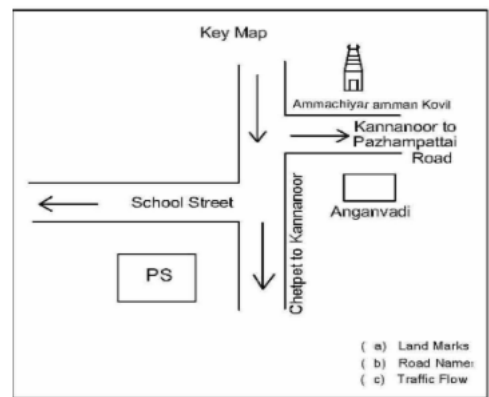

Nazri Naksha

Google Map View

Polling Station Building Front View

Polling Station Front View

Cad View

Key MAP View

சட்டமன்றத் தொகுதியின் எண் மற்றும் பெயர் : 66-போளூர் பிரிவு எண் மற்றும் பெயர் 1-கண்ணனூர் (வ.கி) மற்றும் (சி ஊ), வார்டு 17 6வது குறுக்கு தெரு