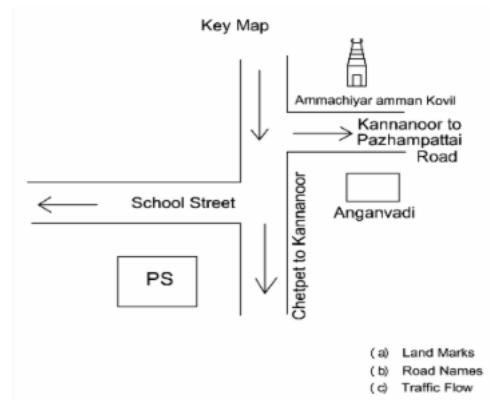

Cad View

Key MAP View