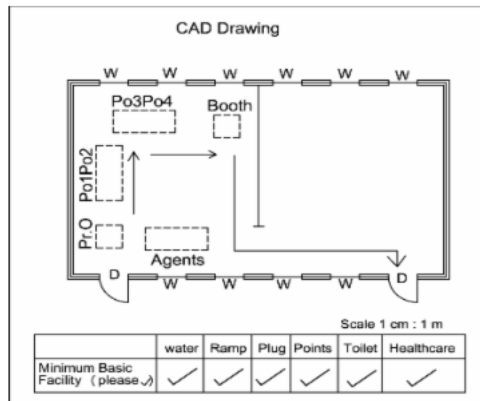

Google Map View

Polling Station Building Front View

Polling Station Front View

Cad View

Key MAP View

சட்டமன்றத் தொகுதியின் எண் மற்றும் பெயர் : 66-போளூர் பிரிவு எண் மற்றும் பெயர் 1-மருத்துவாம்பாடி (வ.கி) மற்றும் (ஊ), வார்டு 1 பள்ளதெரு