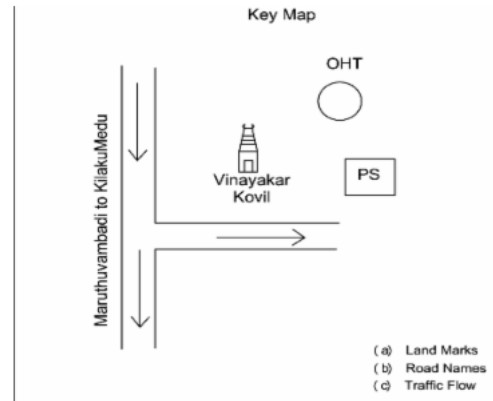

Google Map View

Polling Station Building Front View

Polling Station Front View

Cad View

Key MAP View

சட்டமன்றத் தொகுதியின் எண் மற்றும் பெயர் : 66-போளூர் பிரிவு எண் மற்றும் பெயர் 1-மருத்துவாம்பாடி (வ.கி) மற்றும் (ஊ), வார்டு 1 பள்ளதெரு