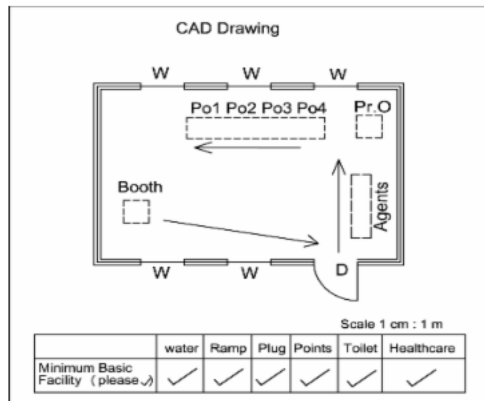

Google Map View

Polling Station Building Front View

Polling Station Front View

Cad View

Key MAP View

சட்டமன்றத் தொகுதியின் எண் மற்றும் பெயர் : 66-போளூர்
பிரிவு எண் மற்றும் பெயர் 1-இந்திரவனம் (வ.கி) மற்றும் (ஊ), வார்டு 1 பெரியத் தெரு