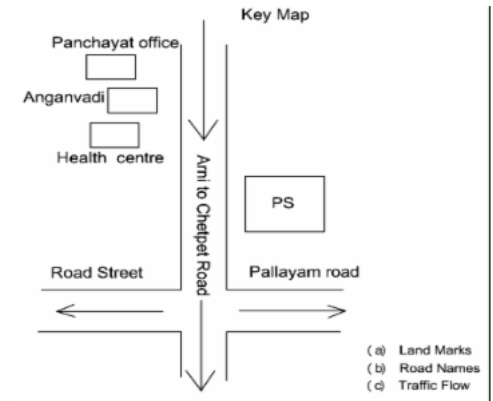

Google Map View

Polling Station Building Front View

Polling Station Front View

Cad View

Key MAP View

சட்டமன்றத் தொகுதியின் எண் மற்றும் பெயர் : 66-போளூர்
பிரிவு எண் மற்றும் பெயர் 1-இந்திரவனம் (வ.கி) மற்றும் (ஊ), வார்டு 1 பெரியத் தெரு