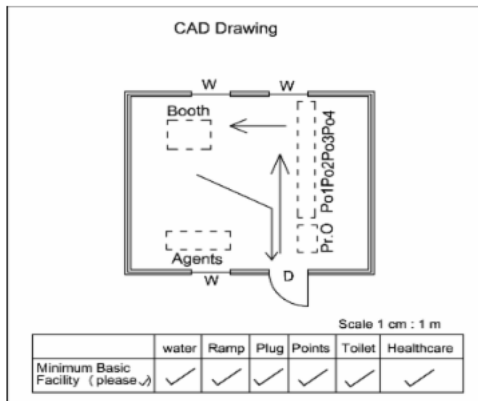

வாக்காளர் பதிவு அலுவலரின்  
கையொப்பம்

Nazri Naksha

Google Map View

Polling Station Building Front View

Polling Station Front View

Cad View

Key MAP View

சட்டமன்றத் தொகுதியின் எண் மற்றும் பெயர் : 66-போளூர் பிரிவு எண் மற்றும் பெயர் 1-இந்திரவனம் (வ.கி) மற்றும் (ஊ), வார்டு 3 அண்ணா நகர்