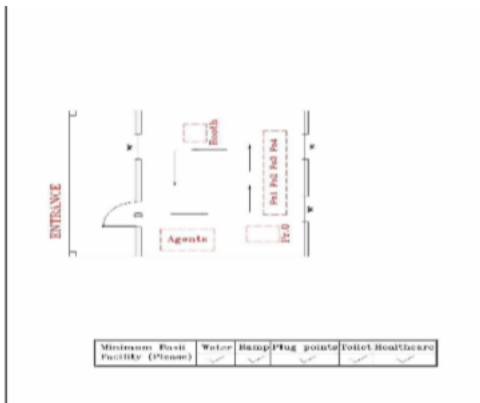

Nazri Naksha

Google Map View

Polling Station Building Front View

Polling Station Front View

Cad View

Key MAP View

சட்டமன்றத் தொகுதியின் எண் மற்றும் பெயர் : 66-போளூர் பிரிவு எண் மற்றும் பெயர் 1-கெங்காபுரம் (வ.கி) மற்றும் (ஊ), வார்டு 1 தெற்குவன்னியர் தெரு