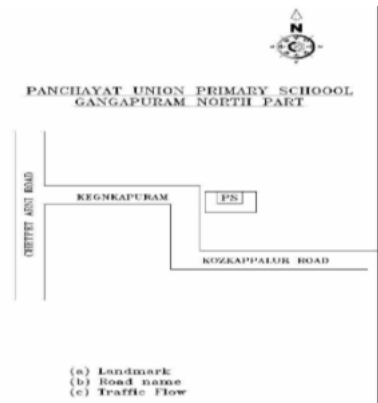

Nazri Naksha

Google Map View

Polling Station Building Front View

Polling Station Front View

Cad View

Key MAP View

சட்டமன்றத் தொகுதியின் எண் மற்றும் பெயர் : 66-போளூர் பிரிவு எண் மற்றும் பெயர் 1-கெங்காபுரம் (வ.கி) மற்றும் (ஊ), வார்டு 1 தெற்குவன்னியர் தெரு