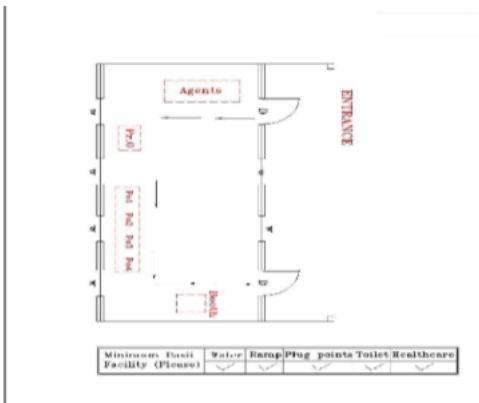

வாக்காளர் பதிவு அலுவலரின்
கையொப்பம்

Nazri Naksha

Google Map View

Polling Station Building Front View

Polling Station Front View

Cad View

Key MAP View

| | | | | | |
|---|------------|--|------------|--|------------|
| 1 பெயர் : வினோத்குமார் தந்தை பெயர்: ஆனந்தன் வீட்டு எண் : 1 வயது : 29 பாலினம் : ஆண் Photo is available | TUI0805341 | 2 பெயர் : ஜோதிநாதன் தந்தை பெயர்: முருகேசன் வீட்டு எண் : 1-3 வயது : 61 பாலினம் : ஆண் Photo is available | TUI1840032 | 3 பெயர் : அனுசுயா கணவர் பெயர்: ஜோதிநாதன் வீட்டு எண் : 1-3 வயது : 48 பாலினம் : பெண் Photo is available | TUI1840040 |
| 4 பெயர் : பத்மநாதன் தந்தை பெயர்: ஜோதிநாதன் வீட்டு எண் : 1-3 வயது : 27 பாலினம் : ஆண் Photo is available | TUI0983270 | 5 பெயர் : தேன்மொழி தந்தை பெயர்: ஆறுமுகம் வீட்டு எண் : 1/4 வயது : 25 பாலினம் : பெண் Photo is available | TUI1093798 | 6 பெயர் : சக்திவேல் தந்தை பெயர்: ஆறுமுகம் வீட்டு எண் : 1/4 வயது : 22 பாலினம் : ஆண் Photo is available | TUI2113934 |
| 7 பெயர் : அருணா தந்தை பெயர்: நடராஜன் வீட்டு எண் : 1-12 வயது : 27 பாலினம் : பெண் Photo is available | TUI0983254 | 8 பெயர் : அர்ச்சுனா தந்தை பெயர்: ஆறுமுகம் வீட்டு எண் : 1/12 வயது : 25 பாலினம் : பெண் Photo is available | TUI1093806 | 9 பெயர் : வேலுமணி மு தந்தை பெயர்: முனியப்பன் வீட்டு எண் : 1/16 வயது : 23 பாலினம் : ஆண் Photo is available | TUI2099000 |
| 10 பெயர் : புவனேஸ்வரி தந்தை பெயர்: ஆனந்தன் வீட்டு எண் : 1/30 வயது : 26 பாலினம் : பெண் Photo is available | TUI1030352 | 11 பெயர் : மகேந்திரன் தந்தை பெயர்: குணசேகரன் வீட்டு எண் : 1-44 வயது : 35 பாலினம் : ஆண் Photo is available | TUI0137182 | 12 பெயர் : சியாமலதா தந்தை பெயர்: செல்வராஜ் வீட்டு எண் : 1/44 வயது : 25 பாலினம் : பெண் Photo is available | TUI1093780 |
| 13 பெயர் : ஏழுமலை தந்தை பெயர்: முருகேசன் வீட்டு எண் : 2 வயது : 56 பாலினம் : ஆண் Photo is available | TUI1840057 | 14 பெயர் : சாந்தி கணவர் பெயர்: ஏழுமலை வீட்டு எண் : 2 வயது : 43 பாலினம் : பெண் Photo is available | CHP2666386 | 15 பெயர் : ரவிக்குமார் தந்தை பெயர்: ஏழுமலை வீட்டு எண் : 2 வயது : 23 பாலினம் : ஆண் Photo is available | TUI2044931 |
| 16 பெயர் : பாலசுந்தரம் தந்தை பெயர்: ஏழுமலை வீட்டு எண் : 2 வயது : 21 பாலினம் : ஆண் Photo is available | TUI2191864 | 17 பெயர் : வரதன் இதரர் பெயர்: முருகேசன் வீட்டு எண் : 3 வயது : 67 பாலினம் : ஆண் Photo is available | TUI1840065 | 18 பெயர் : அமிர்தம் கணவர் பெயர்: வரதன் வீட்டு எண் : 3 வயது : 61 பாலினம் : பெண் Photo is available | TUI1840073 |
| 19 பெயர் : பாஸ்கரன் தந்தை பெயர்: வரதன் வீட்டு எண் : 3 வயது : 42 பாலினம் : ஆண் Photo is available | CHP2666105 | 20 பெயர் : ஆறுமுகம் தந்தை பெயர்: முருகேசன் வீட்டு எண் : 4 வயது : 59 பாலினம் : ஆண் Photo is available | TUI1840099 | 21 பெயர் : குமுதா கணவர் பெயர்: ஆறுமுகம் வீட்டு எண் : 4 வயது : 47 பாலினம் : பெண் Photo is available | CHP2224285 |
| 22 பெயர் : நவநீதம் கணவர் பெயர்: சின்னகுழந்தை வீட்டு எண் : 5 வயது : 72 பாலினம் : பெண் Photo is available | TUI1840107 | 23 பெயர் : கலைமணி தந்தை பெயர்: சின்னகுழந்தை வீட்டு எண் : 5 வயது : 37 பாலினம் : ஆண் Photo is available | TUI0198671 | 24 பெயர் : விக்னேஷ் தந்தை பெயர்: கோபால் வீட்டு எண் : 5 வயது : 34 பாலினம் : ஆண் Photo is available | TUI0881664 |
| 25 பெயர் : தனலட்சுமி கணவர் பெயர்: கலைமணி வீட்டு எண் : 5 வயது : 31 பாலினம் : பெண் Photo is available | TUI1039817 | 26 பெயர் : குருநாதன் தந்தை பெயர்: ராமலிங்கம் வீட்டு எண் : 6 வயது : 59 பாலினம் : ஆண் Photo is available | TUI1840115 | 27 பெயர் : மச்சரேகா கணவர் பெயர்: குருநாதன் வீட்டு எண் : 6 வயது : 49 பாலினம் : பெண் Photo is available | TUI1840123 |
| 28 பெயர் : கோபால் தந்தை பெயர்: கண்ணன் வீட்டு எண் : 7 வயது : 53 பாலினம் : ஆண் Photo is available | CHP1375518 | 29 பெயர் : தமிழ்செல்வி கணவர் பெயர்: கோபால் வீட்டு எண் : 7 வயது : 49 பாலினம் : பெண் Photo is available | CHP2666378 | 30 பெயர் : யுவராஜ் தந்தை பெயர்: கோபால் வீட்டு எண் : 7 வயது : 30 பாலினம் : ஆண் Photo is available | TUI0704353 |