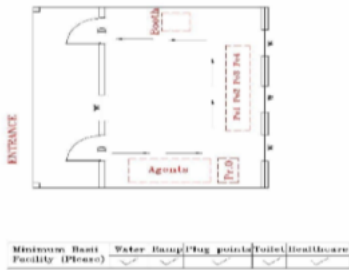

Nazri Naksha

Google Map View

Polling Station Building Front View

Polling Station Front View

Cad View

Key MAP View

சட்டமன்றத் தொகுதியின் எண் மற்றும் பெயர் : 66-பேளூர் பிரிவு எண் மற்றும் பெயர் 1-கோணையூர் (ஊ)குடிசைகார, வார்டு 2 ஏரிக்கரைத்தெரு தெற்கு