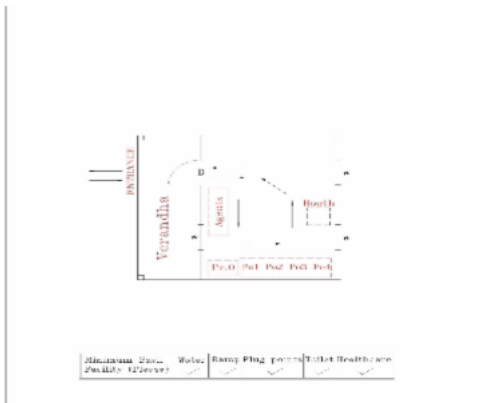

Google Map View

Polling Station Building Front View

Polling Station Front View

Cad View

Key MAP View

1 பெயர் : சரஸ்வதி இதரர் பெயர் : பூங்காவனம் வீட்டு எண் : 0 வயது : 63 பாலினம் : பெண்	TUI2165074 Photo is available	2 பெயர் : பரிமளா கணவர் பெயர் : சங்கர் வீட்டு எண் : 1 வயது : 47 பாலினம் : பெண்	TUI0532275 Photo is available	3 பெயர் : சித்ரா கணவர் பெயர் : தங்கராஜி வீட்டு எண் : 1 வயது : 40 பாலினம் : பெண்	TUI0532283 Photo is available
4 பெயர் : புருஷோத்தமன் தந்தை பெயர் : சேகர் வீட்டு எண் : 1 வயது : 32 பாலினம் : ஆண்	TUI0532309 Photo is available	5 பெயர் : கார்த்திக் தந்தை பெயர் : போத்து வீட்டு எண் : 1 வயது : 32 பாலினம் : ஆண்	TUI0532317 Photo is available	6 பெயர் : உதயா தந்தை பெயர் : ராமன் வீட்டு எண் : 1 வயது : 31 பாலினம் : ஆண்	TUI0941518 Photo is available
7 பெயர் : தேவமணி தந்தை பெயர் : ஏழுமலை வீட்டு எண் : 1 வயது : 30 பாலினம் : ஆண்	TUI0912428 Photo is available	8 பெயர் : அனிதா தந்தை பெயர் : கன்னியப்பன் வீட்டு எண் : 1 வயது : 29 பாலினம் : பெண்	TUI0984005 Photo is available	9 பெயர் : சீனுவாசன் தந்தை பெயர் : முருகேசன் வீட்டு எண் : 1-1 வயது : 57 பாலினம் : ஆண்	TUI1739036 Photo is available
10 பெயர் : மீனா கணவர் பெயர் : சீனுவாசன் வீட்டு எண் : 1-1 வயது : 54 பாலினம் : பெண்	TUI1739044 Photo is available	11 பெயர் : மோகன் தந்தை பெயர் : வஜ்ஜிரவேலு வீட்டு எண் : 1-1 வயது : 39 பாலினம் : ஆண்	TUI0199646 Photo is available	12 பெயர் : ஜனனி கணவர் பெயர் : மோகன் வீட்டு எண் : 1/1 வயது : 28 பாலினம் : பெண்	TUI2239820 Photo is available
13 பெயர் : சந்தோஷ்குமார் தந்தை பெயர் : ஏழுமலை வீட்டு எண் : 1-4D வயது : 31 பாலினம் : ஆண்	TUI0912436 Photo is available	14 பெயர் : ராமன் தந்தை பெயர் : முனியன் வீட்டு எண் : 1-7 வயது : 50 பாலினம் : ஆண்	TUI1739051 Photo is available	15 பெயர் : பச்சையம்மாள் கணவர் பெயர் : இராமன் வீட்டு எண் : 1-7 வயது : 45 பாலினம் : பெண்	CHP2700508 Photo is available
16 பெயர் : சுப்பிரமணி தந்தை பெயர் : ராஜாங்கம் வீட்டு எண் : 1-8 வயது : 62 பாலினம் : ஆண்	TUI1739077 Photo is available	17 பெயர் : லலிதா கணவர் பெயர் : சுப்பிரமணி வீட்டு எண் : 1-8 வயது : 60 பாலினம் : பெண்	TUI1739085 Photo is available	18 பெயர் : சிவகுமார் தந்தை பெயர் : சுப்பிரமணி வீட்டு எண் : 1-8 வயது : 38 பாலினம் : ஆண்	CHP4823605 Photo is available
19 பெயர் : சீதா கணவர் பெயர் : சிவக்குமார் வீட்டு எண் : 1-8 வயது : 34 பாலினம் : பெண்	TUI0882449 Photo is available	20 பெயர் : பூர்ணிமா தந்தை பெயர் : கருணாகரன் வீட்டு எண் : 1/8 வயது : 20 பாலினம் : பெண்	TUI2270627 Photo is available	21 பெயர் : கார்த்திகேயன் தந்தை பெயர் : அண்ணாமலை வீட்டு எண் : 1-11 வயது : 60 பாலினம் : ஆண்	TUI1739093 Photo is available
22 பெயர் : அங்கம்மாள் கணவர் பெயர் : கார்த்திகேயன் வீட்டு எண் : 1-11 வயது : 54 பாலினம் : பெண்	TUI1739101 Photo is available	23 பெயர் : ராஜாமணி தந்தை பெயர் : கன்னியப்பன் வீட்டு எண் : 1-13 வயது : 59 பாலினம் : ஆண்	TUI1739119 Photo is available	24 பெயர் : அஞ்சலி கணவர் பெயர் : ராஜாமணி வீட்டு எண் : 1-13 வயது : 56 பாலினம் : பெண்	TUI1739127 Photo is available
25 பெயர் : விஜயராகவன் தந்தை பெயர் : சண்முகம் வீட்டு எண் : 1-19 வயது : 29 பாலினம் : ஆண்	TUI0882399 Photo is available	26 பெயர் : தனலட்சுமி கணவர் பெயர் : ஜானகிராமன் வீட்டு எண் : 1-21 வயது : 50 பாலினம் : பெண்	TUI1739143 Photo is available	27 பெயர் : ஆகாஷ் தந்தை பெயர் : ஜானகிராமன் வீட்டு எண் : 1-21 வயது : 21 பாலினம் : ஆண்	TUI2231587 Photo is available
28 பெயர் : பச்சையப்பன் தந்தை பெயர் : சின்னையன் வீட்டு எண் : 1-22 வயது : 78 பாலினம் : ஆண்	TUI1739150 Photo is available	29 பெயர் : காசாமணி கணவர் பெயர் : பச்சையப்பன் வீட்டு எண் : 1-22 வயது : 73 பாலினம் : பெண்	TUI1739168 Photo is available	30 பெயர் : கிருஷ்ணமூர்த்தி தந்தை பெயர் : கண்ணு வீட்டு எண் : 1/22 வயது : 49 பாலினம் : ஆண்	TUI2302826 Photo is available