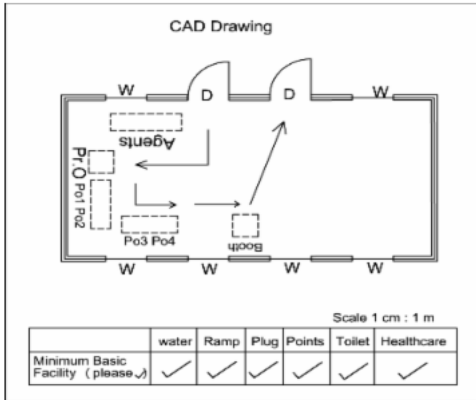

தொடங்கும் வரிசை எண்	முடியும் வரிசை எண்.	நிகர வாக்காளர்களின் எண்ணிக்கை			
		ஆண்	பெண்	மூன்றாம் பாலினம்	மொத்தம்
1	1016	503	512	0	1015

வாக்காளர் பதிவு அலுவலரின்
கையொப்பம்

Nazri Naksha

Google Map View

Polling Station Building Front View

Polling Station Front View

Cad View

Key MAP View

சட்டமன்றத் தொகுதியின் எண் மற்றும் பெயர் : 66-போளூர்
பிரிவு எண் மற்றும் பெயர் 1-ஏந்துவாம்பாடி (வ.கி) மற்றும் (ஊ), வார்டு 1 கிழக்கு குறுக்கு தெரு

பாகம் எண் : 26