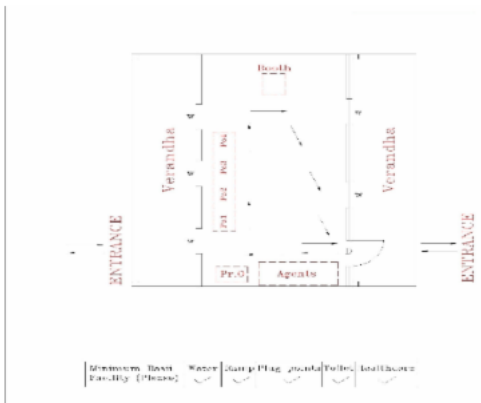

Nazri Naksha

Google Map View

Polling Station Building Front View

Polling Station Front View

Cad View

Key MAP View

1 பெயர் : தமிழ்நேசன் தந்தை பெயர்: பரசுராமன் வீட்டு எண் : 1 வயது : 60 பாலினம் : ஆண் Photo is available TUI0138404	2 பெயர் : குமரேசன் தந்தை பெயர்: பரசுராமன் வீட்டு எண் : 1 வயது : 58 பாலினம் : ஆண் Photo is available TUI1866961	3 பெயர் : விஜயலட்சுமி கணவர் பெயர்: குமரேசன் வீட்டு எண் : 1 வயது : 52 பாலினம் : பெண் Photo is available CHP1927763
4 பெயர் : திவ்யதர்ஷினி தந்தை பெயர்: சேகர் வீட்டு எண் : 1/2 வயது : 19 பாலினம் : பெண் Photo is available TUI2328458	5 பெயர் : ஏழுமலை தந்தை பெயர்: சாரதா வீட்டு எண் : 1-9 வயது : 36 பாலினம் : ஆண் Photo is available TUI0083105	6 பெயர் : கல்பனா கணவர் பெயர்: குமாரதேவன் வீட்டு எண் : 1-10A வயது : 34 பாலினம் : பெண் Photo is available TUI0708545
7 பெயர் : தினேஷ்கன்னா தந்தை பெயர்: பழனி வீட்டு எண் : 1/13 வயது : 26 பாலினம் : ஆண் Photo is available TUI1045392	8 பெயர் : சசித்ரா கணவர் பெயர்: கவியரசன் வீட்டு எண் : 1-20 வயது : 39 பாலினம் : பெண் Photo is available TUI0629303	9 பெயர் : பிரவீன்குமார் தந்தை பெயர்: ரவி வீட்டு எண் : 1/39 வயது : 23 பாலினம் : ஆண் Photo is available TUI2059038
10 பெயர் : பாண்டியன் தந்தை பெயர்: லக்ஷ்மணன் வீட்டு எண் : 2/125 வயது : 25 பாலினம் : ஆண் Photo is available TUI1096254	11 பெயர் : சின்னக்குழந்தை கணவர் பெயர்: ரங்கையன் வீட்டு எண் : 3 வயது : 93 பாலினம் : பெண் Photo is available TUI1866979	12 பெயர் : சேகர் தந்தை பெயர்: ரங்கையன் வீட்டு எண் : 3 வயது : 63 பாலினம் : ஆண் Photo is available TUI1866987
13 பெயர் : உமா கணவர் பெயர்: சேகர் வீட்டு எண் : 3 வயது : 56 பாலினம் : பெண் Photo is available TUI1866995	14 பெயர் : ராணி தந்தை பெயர்: ரங்கையன் வீட்டு எண் : 3 வயது : 50 பாலினம் : பெண் Photo is available TUI1867001	15 பெயர் : பேபி கணவர் பெயர்: செல்லன் வீட்டு எண் : 4 வயது : 68 பாலினம் : பெண் Photo is available TUI1867092
16 பெயர் : இராஜகுமார் தந்தை பெயர்: செல்வன் வீட்டு எண் : 4 வயது : 48 பாலினம் : ஆண் Photo is available TUI1867100	17 பெயர் : முனுசாமி தந்தை பெயர்: பொன்னுசாமி வீட்டு எண் : 5 வயது : 70 பாலினம் : ஆண் Photo is available TUI1867126	18 பெயர் : பேபி கணவர் பெயர்: முனுசாமி வீட்டு எண் : 5 வயது : 65 பாலினம் : பெண் Photo is available TUI1867134
#2 19 பெயர் : மு. ராஜேந்திரன் தந்தை பெயர்: முனுசாமி வீட்டு எண் : 5 வயது : 38 பாலினம் : ஆண் Photo is available CHP2695146	20 பெயர் : இராஜசேகர் தந்தை பெயர்: முனுசாமி வீட்டு எண் : 5 வயது : 39 பாலினம் : ஆண் Photo is available CHP4614939	21 பெயர் : சரண்யா கணவர் பெயர்: இராஜசேகர் வீட்டு எண் : 5-1 வயது : 37 பாலினம் : பெண் Photo is available TUI0629212
22 பெயர் : சிவஜோதி தந்தை பெயர்: சந்திரன் வீட்டு எண் : 5/3 வயது : 51 பாலினம் : ஆண் Photo is available TUI1038876	23 பெயர் : வசந்தா கணவர் பெயர்: நரசிம்மன் வீட்டு எண் : 6 வயது : 80 பாலினம் : பெண் Photo is available TUI1867142	24 பெயர் : ரமேஷ் தந்தை பெயர்: நரசிம்மன் வீட்டு எண் : 6 வயது : 55 பாலினம் : ஆண் Photo is available TUI1867159
25 பெயர் : வளர்மதி கணவர் பெயர்: ரமேஷ் வீட்டு எண் : 6 வயது : 51 பாலினம் : பெண் Photo is available TUI1867167	26 பெயர் : முருகன் தந்தை பெயர்: பச்சையப்பன் வீட்டு எண் : 9 வயது : 51 பாலினம் : ஆண் Photo is available TUI1867183	27 பெயர் : சசிகலா கணவர் பெயர்: ஏழுமலை வீட்டு எண் : 9-1 வயது : 31 பாலினம் : பெண் Photo is available TUI0807644
28 பெயர் : பெருமாள் தந்தை பெயர்: கண்ணன் வீட்டு எண் : 10 வயது : 71 பாலினம் : ஆண் Photo is available TUI1867191	29 பெயர் : செல்சா கணவர் பெயர்: பெருமாள் வீட்டு எண் : 10 வயது : 61 பாலினம் : பெண் Photo is available TUI1867209	30 பெயர் : பச்சையம்மாள் தாயின் பெயர்: கனகா வீட்டு எண் : 11A வயது : 44 பாலினம் : பெண் Photo is available TUI0083113