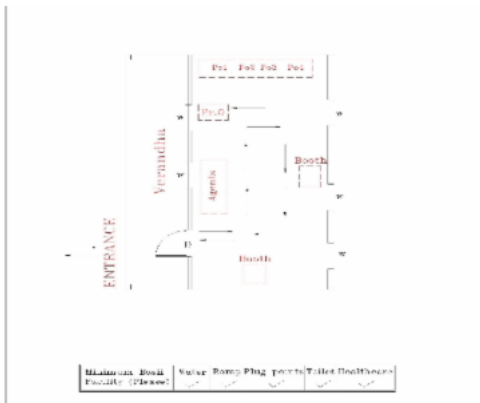

Cad View

Key MAP View