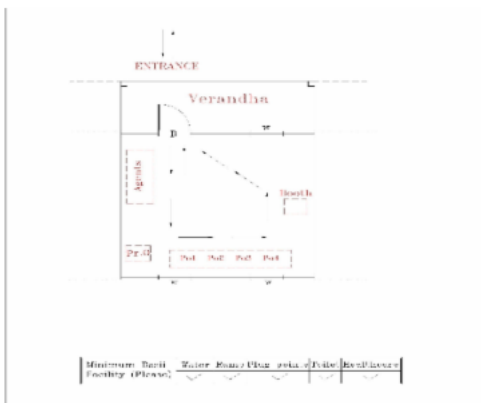

Nazri Naksha

Google Map View

Polling Station Building Front View

Polling Station Front View

Cad View

Key MAP View

R.C.M School New Building Kozhappalur Center Room West Part

சட்டமன்றத் தொகுதியின் எண் மற்றும் பெயர் : 66-பேரூர் பிரிவு எண் மற்றும் பெயர் 1-கொழப்பலூர் (வ.கி) மற்றும் (உஈ), வார்டு 3 மாதாகோயில் தெரு