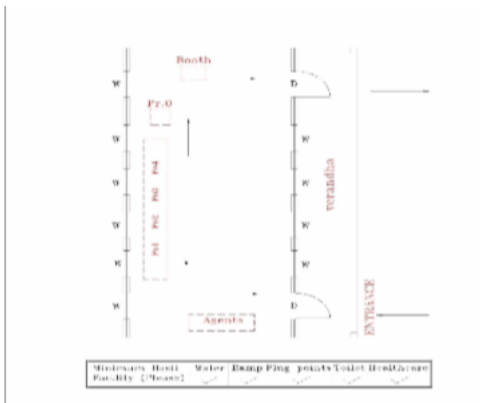

வாக்காளர் பதிவு அலுவலரின்  
கையொப்பம்

Nazri Naksha

Google Map View

Polling Station Building Front View

Polling Station Front View

Cad View

Key MAP View

1 பெயர் : கன்னியப்பன் தந்தை பெயர்: முனிரத்தினம் வீட்டு எண் : 1 வயது : 45 பாலினம் : ஆண்	CHP2308492 Photo is available	2 பெயர் : தமிழரசி கணவர் பெயர்: கன்னியப்பன் வீட்டு எண் : 1-2 வயது : 38 பாலினம் : பெண்	TUI0883900 Photo is available	3 பெயர் : வினோத்குமார் தந்தை பெயர்: பழனி வீட்டு எண் : 1-3 வயது : 30 பாலினம் : ஆண்	TUI0710590 Photo is available
4 பெயர் : கௌசல்யா ரா கணவர் பெயர்: வினோத்குமார் வீட்டு எண் : 1/3 வயது : 29 பாலினம் : பெண்	TUI2277010 Photo is available	5 பெயர் : கிருஷ்ணவேணி தந்தை பெயர்: பழனி வீட்டு எண் : 1/3 வயது : 26 பாலினம் : பெண்	TUI1097583 Photo is available	6 பெயர் : ஹரி தந்தை பெயர்: ஏழுமலை வீட்டு எண் : 1-4 வயது : 29 பாலினம் : ஆண்	TUI0809210 Photo is available
7 பெயர் : சூரியா தந்தை பெயர்: ஏழுமலை வீட்டு எண் : 1/4 வயது : 25 பாலினம் : ஆண்	TUI1097625 Photo is available	8 பெயர் : சந்தோஷ் ஏ தந்தை பெயர்: ஏழுமலை வீட்டு எண் : 1/4 வயது : 22 பாலினம் : ஆண்	TUI2244945 Photo is available	9 பெயர் : சுரேஷ் தந்தை பெயர்: ஜெகன்னாதன் வீட்டு எண் : 1-6 வயது : 38 பாலினம் : ஆண்	TUI0084541 Photo is available
10 பெயர் : பாலாஜி தந்தை பெயர்: ஜெகநாதன் வீட்டு எண் : 1-6 வயது : 36 பாலினம் : ஆண்	TUI0387118 Photo is available	11 பெயர் : ரஞ்சனா கணவர் பெயர்: ஆனந்தன் வீட்டு எண் : 1-7 வயது : 41 பாலினம் : பெண்	CHP4704615 Photo is available	12 பெயர் : கலையரசி தந்தை பெயர்: பச்சியப்பன் வீட்டு எண் : 1-7 வயது : 31 பாலினம் : பெண்	TUI0630657 Photo is available
13 பெயர் : ரேகா கணவர் பெயர்: அன்பழகன் வீட்டு எண் : 1-25 வயது : 33 பாலினம் : பெண்	TUI0809244 Photo is available	14 பெயர் : மணிகண்டன் தந்தை பெயர்: வெங்கடேசன் வீட்டு எண் : 1/43 வயது : 23 பாலினம் : ஆண்	TUI2064699 Photo is available	15 பெயர் : ஜோதிகா வெ தந்தை பெயர்: வெங்கடேசன் வீட்டு எண் : 1/43 வயது : 20 பாலினம் : பெண்	TUI2273944 Photo is available
16 பெயர் : தமிழ்செல்வி தந்தை பெயர்: பாலசுந்தரம் வீட்டு எண் : 1-64 வயது : 28 பாலினம் : பெண்	TUI0913723 Photo is available	17 பெயர் : சித்ரா கணவர் பெயர்: முத்துசாமி வீட்டு எண் : 2 வயது : 45 பாலினம் : பெண்	TUI2171585 Photo is available	18 பெயர் : பழனி தந்தை பெயர்: உலகநாதன் வீட்டு எண் : 3 வயது : 54 பாலினம் : ஆண்	TUI1828532 Photo is available
19 பெயர் : சித்ரா கணவர் பெயர்: பழனி வீட்டு எண் : 3 வயது : 47 பாலினம் : பெண்	CHP2695971 Photo is available	20 பெயர் : நந்தகுமார் ப தந்தை பெயர்: பழனி வீட்டு எண் : 3 வயது : 28 பாலினம் : ஆண்	TUI2277002 Photo is available	21 பெயர் : ஏழுமலை தந்தை பெயர்: பிள்ளையார் வீட்டு எண் : 4 வயது : 50 பாலினம் : ஆண்	CHP1393263 Photo is available
22 பெயர் : அமராவதி கணவர் பெயர்: ஏழுமலை வீட்டு எண் : 4 வயது : 50 பாலினம் : பெண்	CHP1393271 Photo is available	23 பெயர் : ரங்கநாதன் தந்தை பெயர்: அரியான் வீட்டு எண் : 5 வயது : 75 பாலினம் : ஆண்	TUI1828557 Photo is available	24 பெயர் : சின்னகுழந்தை கணவர் பெயர்: ரங்கநாதன் வீட்டு எண் : 5 வயது : 73 பாலினம் : பெண்	TUI1828565 Photo is available
25 பெயர் : ஜெகனாதன் தந்தை பெயர்: முனிரத்தினம் வீட்டு எண் : 6 வயது : 63 பாலினம் : ஆண்	TUI1828573 Photo is available	26 பெயர் : ராஜேஸ்வரி கணவர் பெயர்: ஜெகனாதன் வீட்டு எண் : 6 வயது : 60 பாலினம் : பெண்	TUI1828581 Photo is available	27 பெயர் : பச்சையப்பன் தந்தை பெயர்: சுப்பிரமணி வீட்டு எண் : 7 வயது : 64 பாலினம் : ஆண்	TUI1828599 Photo is available
28 பெயர் : அலங்காரம் கணவர் பெயர்: பச்சையப்பன் வீட்டு எண் : 7 வயது : 60 பாலினம் : பெண்	TUI1828607 Photo is available	29 பெயர் : பாலசுந்தரம் தந்தை பெயர்: சுப்பிரமணி வீட்டு எண் : 7 வயது : 60 பாலினம் : ஆண்	TUI1828615 Photo is available	30 பெயர் : ஆனந்தன் தந்தை பெயர்: சுப்பிரமணி வீட்டு எண் : 7 வயது : 53 பாலினம் : ஆண்	TUI1828623 Photo is available