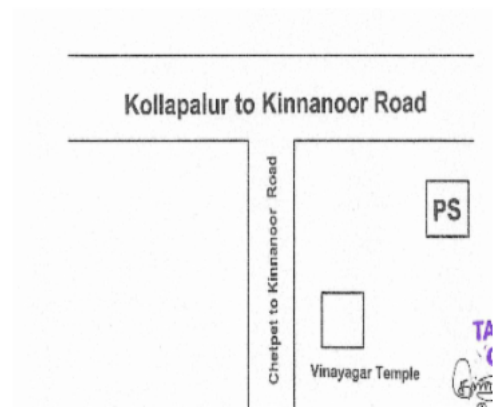

வாக்காளர் பதிவு அலுவலரின்
கையொப்பம்

Nazri Naksha

Google Map View

Polling Station Building Front View

Polling Station Front View

Cad View

Key MAP View

| | | | | | |
|---|------------|--|------------|---|------------|
| <p>S 1</p> <p>பெயர் : குணசேகரன் தந்தை பெயர்: ராமகிருஷ்ணன் வீட்டு எண் : 1-94 வயது : 31 பாலினம் : ஆண்</p> <p>Photo is available</p> | TUI0630624 | <p>2</p> <p>பெயர் : செல்வ பெருமாள் தந்தை பெயர்: சஞ்சீவி வீட்டு எண் : 1-148 வயது : 46 பாலினம் : ஆண்</p> <p>Photo is available</p> | CHP1393255 | <p>3</p> <p>பெயர் : ஜானசி ராணி கணவர் பெயர்: வெங்கடேசன் வீட்டு எண் : 2/138 வயது : 28 பாலினம் : பெண்</p> <p>Photo is available</p> | TUI1097666 |
| <p>4</p> <p>பெயர் : விஷ்ணு தந்தை பெயர்: முருகேசன் வீட்டு எண் : 2-139 வயது : 31 பாலினம் : ஆண்</p> <p>Photo is available</p> | TUI0630699 | <p>5</p> <p>பெயர் : தினேஷ் தந்தை பெயர்: இராமலிங்கம் வீட்டு எண் : 2-140 வயது : 33 பாலினம் : ஆண்</p> <p>Photo is available</p> | TUI0538041 | <p>6</p> <p>பெயர் : விஜய் தந்தை பெயர்: இராமலிங்கம் வீட்டு எண் : 2-140 வயது : 30 பாலினம் : ஆண்</p> <p>Photo is available</p> | TUI0809277 |
| <p>7</p> <p>பெயர் : பிரதாப் தந்தை பெயர்: கோவிந்தன் வீட்டு எண் : 2/141 வயது : 21 பாலினம் : ஆண்</p> <p>Photo is available</p> | TUI2172302 | <p>8</p> <p>பெயர் : சூதா கணவர் பெயர்: தணிகைமலை வீட்டு எண் : 2-142 வயது : 33 பாலினம் : பெண்</p> <p>Photo is available</p> | TUI0538058 | <p>9</p> <p>பெயர் : கமலவேணி கணவர் பெயர்: சுரேஷ் வீட்டு எண் : 2/142 வயது : 29 பாலினம் : பெண்</p> <p>Photo is available</p> | TUI1032754 |
| <p>10</p> <p>பெயர் : உமா கணவர் பெயர்: மணிகண்டன் வீட்டு எண் : 2-146 வயது : 34 பாலினம் : பெண்</p> <p>Photo is available</p> | TUI0630590 | <p>11</p> <p>பெயர் : சரசு கணவர் பெயர்: கோவிந்தன் வீட்டு எண் : 2-150 வயது : 66 பாலினம் : பெண்</p> <p>Photo is available</p> | TUI1842012 | <p>12</p> <p>பெயர் : முத்தாலு தந்தை பெயர்: கோவிந்தன் வீட்டு எண் : 2-150 வயது : 44 பாலினம் : ஆண்</p> <p>Photo is available</p> | TUI0538066 |
| <p>13</p> <p>பெயர் : ரகுநாத் தந்தை பெயர்: இராஜகுரு வீட்டு எண் : 2-154 வயது : 32 பாலினம் : ஆண்</p> <p>Photo is available</p> | TUI0538082 | <p>14</p> <p>பெயர் : இராஜேஷ் தந்தை பெயர்: கருணாகாரன் வீட்டு எண் : 2-154 வயது : 31 பாலினம் : ஆண்</p> <p>Photo is available</p> | TUI0809186 | <p>S 15</p> <p>பெயர் : சிந்துமதி தந்தை பெயர்: ராஜகுரு வீட்டு எண் : 2-154 வயது : 27 பாலினம் : பெண்</p> <p>Photo is available</p> | TUI1002260 |
| <p>16</p> <p>பெயர் : செல்வி தந்தை பெயர்: கோவிந்தசாமி வீட்டு எண் : 2-155 வயது : 27 பாலினம் : பெண்</p> <p>Photo is available</p> | TUI0986307 | <p>17</p> <p>பெயர் : பூநிதி தந்தை பெயர்: செந்தில்குமார் வீட்டு எண் : 157 வயது : 23 பாலினம் : பெண்</p> <p>Photo is available</p> | TUI2021442 | <p>18</p> <p>பெயர் : அனுசுதா சி கணவர் பெயர்: சிவமுருகன் வீட்டு எண் : 2-159 வயது : 36 பாலினம் : பெண்</p> <p>Photo is available</p> | TUI0986224 |
| <p>19</p> <p>பெயர் : சிற்றரசன் தந்தை பெயர்: மனோகரன் வீட்டு எண் : 2-159 வயது : 28 பாலினம் : ஆண்</p> <p>Photo is available</p> | TUI0986208 | <p>20</p> <p>பெயர் : தமிழரசி தந்தை பெயர்: மனோகரன் வீட்டு எண் : 2/159 வயது : 24 பாலினம் : பெண்</p> <p>Photo is available</p> | TUI1987700 | <p>21</p> <p>பெயர் : ஆனந்தராஜ் தந்தை பெயர்: ஏழுமலை வீட்டு எண் : 2-160 வயது : 31 பாலினம் : ஆண்</p> <p>Photo is available</p> | TUI0538108 |
| <p>22</p> <p>பெயர் : விமல்ராஜ் தந்தை பெயர்: பழனி வீட்டு எண் : 2/172 வயது : 25 பாலினம் : ஆண்</p> <p>Photo is available</p> | TUI1097799 | <p>23</p> <p>பெயர் : வினோத் தந்தை பெயர்: ஆறுமுகம் வீட்டு எண் : 2-225 வயது : 30 பாலினம் : ஆண்</p> <p>Photo is available</p> | TUI1004019 | <p>24</p> <p>பெயர் : பெருமாள் தாயின் பெயர்: கிருஷ்ணவேணி வீட்டு எண் : 2-234 வயது : 41 பாலினம் : ஆண்</p> <p>Photo is available</p> | TUI0084657 |
| <p>25</p> <p>பெயர் : வெங்கடேசன் தந்தை பெயர்: பழனி வீட்டு எண் : 14 வயது : 29 பாலினம் : ஆண்</p> <p>Photo is available</p> | TUI0986216 | <p>26</p> <p>பெயர் : முனிரத்தினம் தந்தை பெயர்: மணி வீட்டு எண் : 25A வயது : 39 பாலினம் : ஆண்</p> <p>Photo is available</p> | TUI0139246 | <p>27</p> <p>பெயர் : வெங்கடேசன் தந்தை பெயர்: மதியழகன் வீட்டு எண் : 130 வயது : 36 பாலினம் : ஆண்</p> <p>Photo is available</p> | TUI0139279 |
| <p>28</p> <p>பெயர் : மதியழகன் தந்தை பெயர்: கோபால் வீட்டு எண் : 138 வயது : 66 பாலினம் : ஆண்</p> <p>Photo is available</p> | TUI1842020 | <p>29</p> <p>பெயர் : வள்ளி கணவர் பெயர்: மதியழகன் வீட்டு எண் : 138 வயது : 61 பாலினம் : பெண்</p> <p>Photo is available</p> | TUI1842038 | <p>30</p> <p>பெயர் : தனசேகரன் தந்தை பெயர்: மதியழகன் வீட்டு எண் : 138 வயது : 35 பாலினம் : ஆண்</p> <p>Photo is available</p> | TUI0139220 |