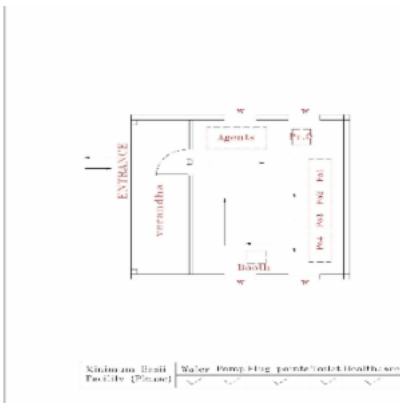

Google Map View

Polling Station Building Front View

Polling Station Front View

Cad View

Key MAP View

1 பெயர் : சீனுவாசன் தந்தை பெயர்: வெங்கடேசன் வீட்டு எண் : 1 வயது : 29 பாலினம் : ஆண் Photo is available TUI0809780	2 பெயர் : குமரவேல் தந்தை பெயர்: சரவணன் வீட்டு எண் : 1 வயது : 21 பாலினம் : ஆண் Photo is available TUI2155877	3 பெயர் : பிரசாந்த் தந்தை பெயர்: இளங்கோவன் வீட்டு எண் : 2-28 வயது : 27 பாலினம் : ஆண் Photo is available TUI0986679
4 பெயர் : ராஜ்குமார் தந்தை பெயர்: ராமலிங்கம் வீட்டு எண் : 2-51 வயது : 32 பாலினம் : ஆண் Photo is available TUI0539122	5 பெயர் : சுரேஷ் தந்தை பெயர்: சுப்பிரமணி வீட்டு எண் : 2-192 வயது : 35 பாலினம் : ஆண் Photo is available TUI0631499	6 பெயர் : சரவணன் தந்தை பெயர்: தனசேகர் வீட்டு எண் : 2-194 வயது : 30 பாலினம் : ஆண் Photo is available TUI0711267
7 பெயர் : கார்த்திகேயன் தந்தை பெயர்: சின்னப்பா வீட்டு எண் : 2-197 வயது : 38 பாலினம் : ஆண் Photo is available TUI0539221	8 பெயர் : ஐயப்பன் தந்தை பெயர்: சேகர் வீட்டு எண் : 2-217 வயது : 36 பாலினம் : ஆண் Photo is available TUI0538918	9 பெயர் : திவ்யபாரதி தந்தை பெயர்: பாலசுப்ரமணியன் வீட்டு எண் : 35ஏ வயது : 25 பாலினம் : பெண் Photo is available TUI2025435
10 பெயர் : அனிதா கணவர் பெயர்: முருகன் வீட்டு எண் : 55 வயது : 32 பாலினம் : பெண் Photo is available TUI0631341	11 பெயர் : ராமலிங்கம் தந்தை பெயர்: அப்பாவு வீட்டு எண் : 189 வயது : 56 பாலினம் : ஆண் Photo is available TUI1889351	12 பெயர் : அமுதா கணவர் பெயர்: ராமலிங்கம் வீட்டு எண் : 189 வயது : 51 பாலினம் : பெண் Photo is available TUI1889369
13 பெயர் : சுப்பிரமணி தந்தை பெயர்: நாராயணசாமி வீட்டு எண் : 192 வயது : 71 பாலினம் : ஆண் Photo is available TUI1889377	14 பெயர் : கௌரி கணவர் பெயர்: சுப்பிரமணி வீட்டு எண் : 192 வயது : 59 பாலினம் : பெண் Photo is available TUI1889385	15 பெயர் : மணி தந்தை பெயர்: வரதாச்சாரி வீட்டு எண் : 193 வயது : 64 பாலினம் : ஆண் Photo is available TUI1889393
16 பெயர் : அமுதா கணவர் பெயர்: மணி வீட்டு எண் : 193 வயது : 61 பாலினம் : பெண் Photo is available TUI1889401	17 பெயர் : ஜெய்ந்தி கணவர் பெயர்: திருஞானசம்மந்தம் வீட்டு எண் : 193 வயது : 38 பாலினம் : பெண் Photo is available TUI0631432	18 பெயர் : பச்சியம்மாள் கணவர் பெயர்: சேகர் வீட்டு எண் : 194 வயது : 56 பாலினம் : பெண் Photo is available TUI1889427
19 பெயர் : திருஞானசம்பந்தன் தந்தை பெயர்: மணி வீட்டு எண் : 194 வயது : 42 பாலினம் : ஆண் Photo is available CHP2716876	20 பெயர் : சொக்கலிங்கம் தந்தை பெயர்: சின்னப்பா வீட்டு எண் : 197 வயது : 49 பாலினம் : ஆண் Photo is available TUI1889443	# 21 பெயர் : இராமலிங்கம் தந்தை பெயர்: அப்பாசுட்டி வீட்டு எண் : 198-A வயது : 61 பாலினம் : ஆண் Photo is available TUI1889450
# 22 பெயர் : விஜயா கணவர் பெயர்: இராமலிங்கம் வீட்டு எண் : 198-A வயது : 59 பாலினம் : பெண் Photo is available TUI1889468	23 பெயர் : பாலசுப்பிரமணி தந்தை பெயர்: சின்னசாமி வீட்டு எண் : 199 வயது : 53 பாலினம் : ஆண் Photo is available CHP4855060	24 பெயர் : கோகிலா கணவர் பெயர்: பாலசுப்ரமணியன் வீட்டு எண் : 199 வயது : 47 பாலினம் : பெண் Photo is available CHP2306108
25 பெயர் : வாசுதேவன் தந்தை பெயர்: பூங்காவனம் வீட்டு எண் : 202 வயது : 73 பாலினம் : ஆண் Photo is available TUI1889500	26 பெயர் : கஸ்தூரி கணவர் பெயர்: வாசுதேவன் வீட்டு எண் : 202 வயது : 68 பாலினம் : பெண் Photo is available TUI1889518	27 பெயர் : வெங்கடேசன் தந்தை பெயர்: வாசுதேவன் வீட்டு எண் : 202 வயது : 45 பாலினம் : ஆண் Photo is available TUI0085258
28 பெயர் : ஜெயலட்சுமி கணவர் பெயர்: வெங்கடேசன் வீட்டு எண் : 202 வயது : 41 பாலினம் : பெண் Photo is available TUI0085266	29 பெயர் : பூங்காவனம் தந்தை பெயர்: வாசுதேவன் வீட்டு எண் : 202 வயது : 40 பாலினம் : ஆண் Photo is available CHP2716256	30 பெயர் : சதாசிவம் தந்தை பெயர்: கண்ணப்பா வீட்டு எண் : 203 வயது : 53 பாலினம் : ஆண் Photo is available TUI1889567