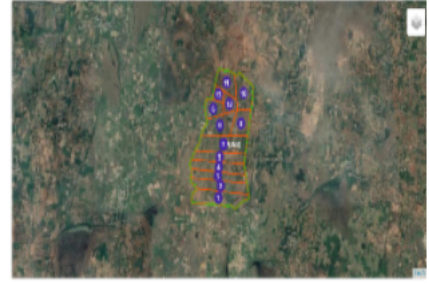

Google Map View