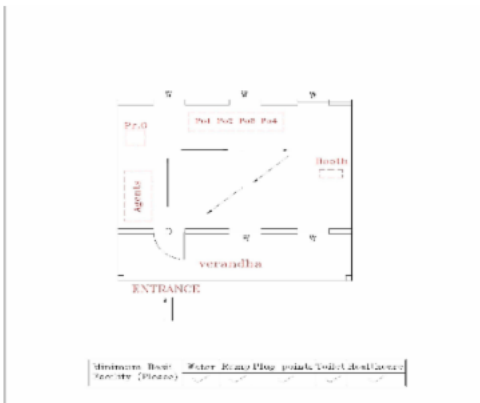

Google Map View

Polling Station Building Front View

Polling Station Front View

Cad View

Key MAP View

1 பெயர் : மாரி தந்தை பெயர்: ரங்கநாதன் வீட்டு எண் : 39 வயது : 39 பாலினம் : ஆண்	TUI0540369 Photo is available	2 பெயர் : ரோஷ்னி தந்தை பெயர்: பழனி வீட்டு எண் : 52 வயது : 22 பாலினம் : பெண்	TUI2140002 Photo is available	3 பெயர் : அனீதா கணவர் பெயர்: இராமலிங்கம் வீட்டு எண் : 83 வயது : 40 பாலினம் : பெண்	TUI0712190 Photo is available
4 பெயர் : சத்யா கணவர் பெயர்: மாரி வீட்டு எண் : 111 வயது : 32 பாலினம் : பெண்	TUI0712182 Photo is available	5 பெயர் : வினோதினி கணவர் பெயர்: குணசேகர் வீட்டு எண் : 153 வயது : 25 பாலினம் : பெண்	TUI2060739 Photo is available	6 பெயர் : முத்து தந்தை பெயர்: முனுசாமி வீட்டு எண் : 292 வயது : 62 பாலினம் : ஆண்	TUI1899707 Photo is available
7 பெயர் : எல்லம்மாள் கணவர் பெயர்: முத்து வீட்டு எண் : 292 வயது : 57 பாலினம் : பெண்	TUI1899715 Photo is available	8 பெயர் : திருவேங்கிடம் தந்தை பெயர்: முத்து வீட்டு எண் : 292 வயது : 30 பாலினம் : ஆண்	TUI0810408 Photo is available	9 பெயர் : செல்வி கணவர் பெயர்: தணிகாசலம் வீட்டு எண் : 293 வயது : 54 பாலினம் : பெண்	TUI1899731 Photo is available
10 பெயர் : கனகா கணவர் பெயர்: ராஜி வீட்டு எண் : 295 வயது : 61 பாலினம் : பெண்	TUI1150572 Photo is available	11 பெயர் : துலுக்கானம் தந்தை பெயர்: ராஜி வீட்டு எண் : 295 வயது : 50 பாலினம் : ஆண்	CHP1940188 Photo is available	12 பெயர் : மணி தந்தை பெயர்: அண்ணாமலை வீட்டு எண் : 296 வயது : 60 பாலினம் : ஆண்	TUI0360313 Photo is available
13 பெயர் : செந்தாமரை கணவர் பெயர்: மணி வீட்டு எண் : 296 வயது : 55 பாலினம் : பெண்	TUI0360305 Photo is available	14 பெயர் : சிவக்குமார் தந்தை பெயர்: மணி வீட்டு எண் : 296 வயது : 44 பாலினம் : ஆண்	CHP2690030 Photo is available	15 பெயர் : முருகா கணவர் பெயர்: சிவகுமார் வீட்டு எண் : 296 வயது : 37 பாலினம் : பெண்	TUI0632562 Photo is available
16 பெயர் : மகேந்திரன் தந்தை பெயர்: மணி வீட்டு எண் : 296 வயது : 34 பாலினம் : ஆண்	TUI0299560 Photo is available	17 பெயர் : மூர்த்தி தந்தை பெயர்: அண்ணாமலை வீட்டு எண் : 297 வயது : 58 பாலினம் : ஆண்	TUI1899749 Photo is available	18 பெயர் : செல்வி கணவர் பெயர்: மூர்த்தி வீட்டு எண் : 297 வயது : 54 பாலினம் : பெண்	TUI1899756 Photo is available
19 பெயர் : மணிகண்டன் தந்தை பெயர்: மூர்த்தி வீட்டு எண் : 297 வயது : 27 பாலினம் : ஆண்	TUI1098615 Photo is available	20 பெயர் : லைலா தந்தை பெயர்: மூர்த்தி வீட்டு எண் : 297-2 வயது : 33 பாலினம் : பெண்	TUI0631887 Photo is available	21 பெயர் : அகிலாண்டேஸ்வரி தந்தை பெயர்: மூர்த்தி வீட்டு எண் : 297-2 வயது : 29 பாலினம் : பெண்	TUI0884452 Photo is available
22 பெயர் : பவுல்ராஜ் தந்தை பெயர்: மாணிக்கம் வீட்டு எண் : 298 வயது : 43 பாலினம் : ஆண்	CHP4607982 Photo is available	23 பெயர் : லீமா கணவர் பெயர்: பவுல்ராஜ் வீட்டு எண் : 298 வயது : 39 பாலினம் : பெண்	TUI0540344 Photo is available	24 பெயர் : சரஸ்வதி கணவர் பெயர்: பூபாலன் வீட்டு எண் : 299 வயது : 59 பாலினம் : பெண்	TUI1899764 Photo is available
25 பெயர் : சசிகுமார் தாயின் பெயர்: சரஸ்வதி வீட்டு எண் : 299 வயது : 38 பாலினம் : ஆண்	TUI0299578 Photo is available	26 பெயர் : சந்திரன் தந்தை பெயர்: பஞ்சவர்ணம் வீட்டு எண் : 300 வயது : 73 பாலினம் : ஆண்	TUI1899772 Photo is available	27 பெயர் : தேவன் தந்தை பெயர்: சந்திரன் வீட்டு எண் : 300 வயது : 43 பாலினம் : ஆண்	CHP2689818 Photo is available
28 பெயர் : இளமாறன் தந்தை பெயர்: சந்தரன் வீட்டு எண் : 300-A வயது : 54 பாலினம் : ஆண்	CHP2688091 Photo is available	29 பெயர் : அஞ்சலா கணவர் பெயர்: இளமாறன் வீட்டு எண் : 300-A வயது : 49 பாலினம் : பெண்	TUI1899780 Photo is available	30 பெயர் : அன்னபூரணி தந்தை பெயர்: மண்ணு வீட்டு எண் : 302 வயது : 60 பாலினம் : பெண்	CHP2689214 Photo is available