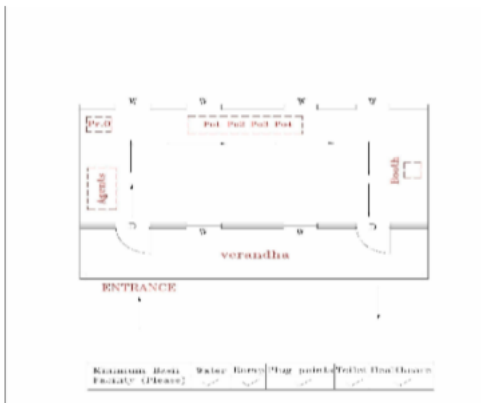

Nazri Naksha

Google Map View

Polling Station Building Front View

Polling Station Front View

Cad View

Key MAP View

சட்டமன்றத் தொகுதியின் எண் மற்றும் பெயர் : 66-புளையூர் பிரிவு எண் மற்றும் பெயர் 1-தவணி (வ.கி) மற்றும் (ஊ), வார்டு 1 நடத்தெரு