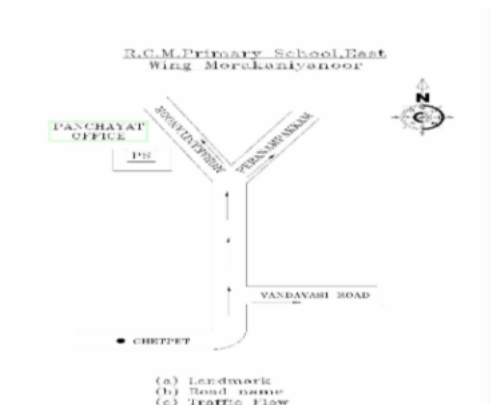

Key MAP View