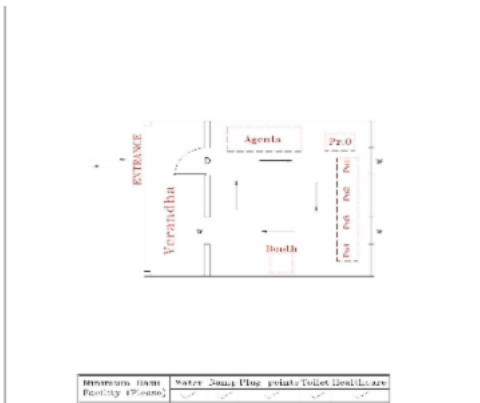

Google Map View

Polling Station Building Front View

Polling Station Front View

Cad View

Key MAP View

Govt.Hr.Sec.School SSA Building South Portion Nedungunam

1 பெயர் : சரவணன் தந்தை பெயர்: கன்னியப்பன் வீட்டு எண் : 1 வயது : 58 பாலினம் : ஆண்	TUI1865617 Photo is available	2 பெயர் : மாலா கணவர் பெயர்: பழனி வீட்டு எண் : 1 வயது : 54 பாலினம் : பெண்	TUI0544098 Photo is available	3 பெயர் : தேவி கணவர் பெயர்: சரவணன் வீட்டு எண் : 1 வயது : 50 பாலினம் : பெண்	CHP4666566 Photo is available
4 பெயர் : ராமச்சந்திரன் தந்தை பெயர்: நாராயணப்பிள்ளை வீட்டு எண் : 1 வயது : 46 பாலினம் : ஆண்	TUI0543892 Photo is available	5 பெயர் : சமதி கணவர் பெயர்: பாண்டியன் வீட்டு எண் : 1 வயது : 42 பாலினம் : பெண்	TUI0544155 Photo is available	6 பெயர் : முருகன் தந்தை பெயர்: பலராமன் வீட்டு எண் : 1 வயது : 40 பாலினம் : ஆண்	TUI0543967 Photo is available
7 பெயர் : தங்கராஜ் தந்தை பெயர்: ராஜேந்திரன் வீட்டு எண் : 1 வயது : 36 பாலினம் : ஆண்	TUI0544064 Photo is available	8 பெயர் : ரம்யா தந்தை பெயர்: அன்பழகன் வீட்டு எண் : 1 வயது : 34 பாலினம் : பெண்	TUI0544122 Photo is available	9 பெயர் : மதன் தந்தை பெயர்: ரங்கநாதன் வீட்டு எண் : 1-1-7 வயது : 36 பாலினம் : ஆண்	TUI0748863 Photo is available
10 பெயர் : மணிகண்டன் தந்தை பெயர்: ஆதி வீட்டு எண் : 1-5B வயது : 33 பாலினம் : ஆண்	TUI0362178 Photo is available	11 பெயர் : கனகா கணவர் பெயர்: தேவராஜன் வீட்டு எண் : 1-7 வயது : 31 பாலினம் : பெண்	TUI0748871 Photo is available	12 பெயர் : சரஸ்வதி கணவர் பெயர்: மதன் வீட்டு எண் : 1/8 வயது : 35 பாலினம் : பெண்	TUI1041573 Photo is available
13 பெயர் : ஏழுமலை தந்தை பெயர்: பழனி வீட்டு எண் : 1-8A வயது : 45 பாலினம் : ஆண்	TUI0301861 Photo is available	14 பெயர் : கோமதி கணவர் பெயர்: ஏழுமலை வீட்டு எண் : 1/13 வயது : 45 பாலினம் : பெண்	TUI1041557 Photo is available	15 பெயர் : விஜயராகவன் தந்தை பெயர்: பலராமன் வீட்டு எண் : 1-15 வயது : 50 பாலினம் : ஆண்	TUI0544049 Photo is available
16 பெயர் : நிரமல்குமார் தந்தை பெயர்: பலராமன் வீட்டு எண் : 1-15 வயது : 33 பாலினம் : ஆண்	TUI0544031 Photo is available	17 பெயர் : கோமதி கணவர் பெயர்: சீனுவாசன் வீட்டு எண் : 1-28 வயது : 40 பாலினம் : பெண்	TUI0362145 Photo is available	18 பெயர் : விஜயலட்சுமி கணவர் பெயர்: லோகநாதன் வீட்டு எண் : 1-29 வயது : 38 பாலினம் : பெண்	TUI0812479 Photo is available
19 பெயர் : மணிவண்ணன் தந்தை பெயர்: அன்பழகன் வீட்டு எண் : 1-36 வயது : 29 பாலினம் : ஆண்	TUI0812487 Photo is available	20 பெயர் : கீர்த்திகா தந்தை பெயர்: பக்தவச்சலம் வீட்டு எண் : 1/39 வயது : 20 பாலினம் : பெண்	TUI2210995 Photo is available	21 பெயர் : காந்திமதி கணவர் பெயர்: ராஜேந்திரன் வீட்டு எண் : 1-44 வயது : 43 பாலினம் : பெண்	TUI0301788 Photo is available
22 பெயர் : ரத்தினக்குமார் தந்தை பெயர்: ராமுரத்தி வீட்டு எண் : 1-54 வயது : 32 பாலினம் : ஆண்	TUI0543983 Photo is available	# 23 பெயர் : தனலட்சுமி சுரேஷ் தந்தை பெயர்: சுரேஷ் வீட்டு எண் : 1/59ஏ வயது : 36 பாலினம் : பெண்	TUI0302240 Photo is available	24 பெயர் : லக்ஷ்ணா தந்தை பெயர்: சுரேஷ் வீட்டு எண் : 1/59ஏ வயது : 20 பாலினம் : பெண்	TUI2222586 Photo is available
25 பெயர் : கனகா கணவர் பெயர்: தங்கராஜ் வீட்டு எண் : 1-69 வயது : 34 பாலினம் : பெண்	TUI0942573 Photo is available	26 பெயர் : நந்தினி தந்தை பெயர்: சரவணன் வீட்டு எண் : 1-73 வயது : 29 பாலினம் : பெண்	TUI0812347 Photo is available	27 பெயர் : கார்த்திகா தந்தை பெயர்: பலராமன் வீட்டு எண் : 1-74 வயது : 27 பாலினம் : பெண்	TUI0988683 Photo is available
28 பெயர் : பிரதாப் தந்தை பெயர்: முருகன் வீட்டு எண் : 1-78 வயது : 34 பாலினம் : ஆண்	TUI0362087 Photo is available	29 பெயர் : வடிவுக்கரசி தந்தை பெயர்: கோதண்டராமன் வீட்டு எண் : 1-88 வயது : 39 பாலினம் : பெண்	TUI0362111 Photo is available	30 பெயர் : பானுமதி தந்தை பெயர்: கோதண்டராமன் வீட்டு எண் : 1-88 வயது : 37 பாலினம் : பெண்	TUI0362103 Photo is available