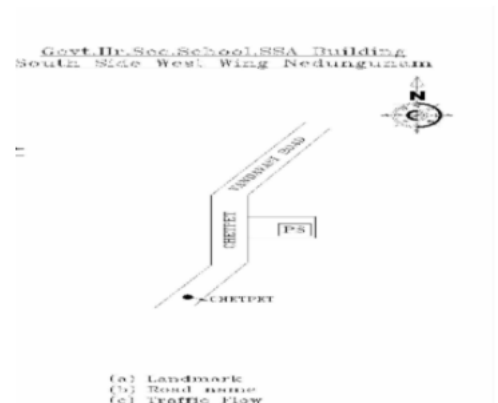

Google Map View

Polling Station Building Front View

Polling Station Front View

Cad View

Key MAP View

சட்டமன்றத் தொகுதியின் எண் மற்றும் பெயர் : 66-போளூர் பிரிவு எண் மற்றும் பெயர் 1-நெடுங்குணம் (வ.கி) மற்றும் (ஊ), வார்டு 3 மூதாக்கோவில்தெரு 1