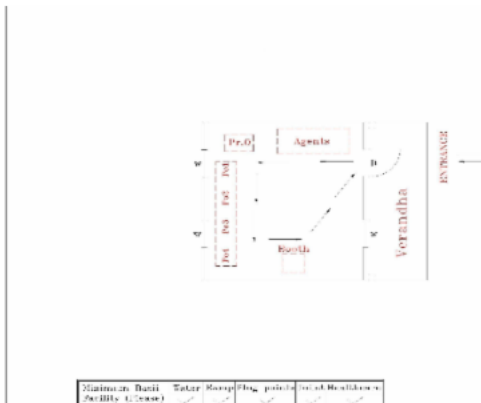

Google Map View

Polling Station Building Front View

Polling Station Front View

Cad View

Key MAP View

சட்டமன்றத் தொகுதியின் எண் மற்றும் பெயர் : 66-போளூர் பிரிவு எண் மற்றும் பெயர் 1-நெடுங்குணம் (வ.கி) மற்றும் (ஊ), வார்டு 3 மூதாக்கோவில்தெரு 1