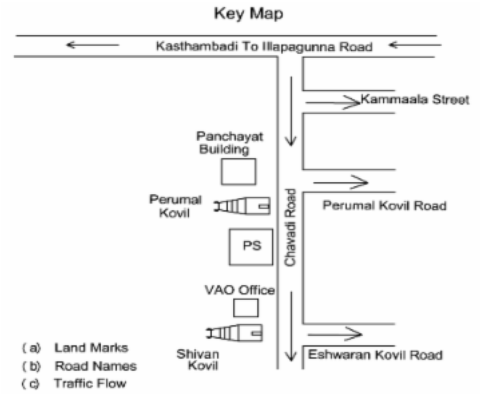

Cad View

Key MAP View