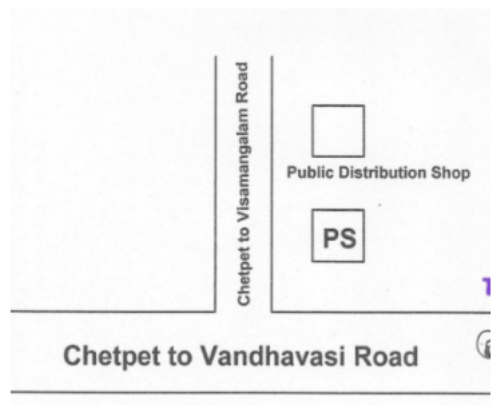

Google Map View

Polling Station Building Front View

Polling Station Front View

Cad View

Key MAP View

சட்டமன்றத் தொகுதியின் எண் மற்றும் பெயர் : 66-போளூர்
பிரிவு எண் மற்றும் பெயர் 1-விசாமங்கலம் (வ.கி) மற்றும் (ஊ), வார்டு 2 ரோடுத்தெரு வெளுங்கம்பட்டு