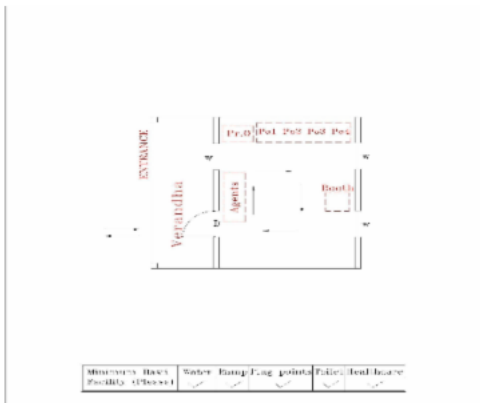

Google Map View

Polling Station Building Front View

Polling Station Front View

Cad View

Key MAP View

சட்டமன்றத் தொகுதியின் எண் மற்றும் பெயர் : 66-போளூர்
பிரிவு எண் மற்றும் பெயர் 1-மேலத்தாங்கல் (வ.கி) மற்றும் (ஊ), வார்டு 1 குளத்தங்கரை கீழண்டை தெரு