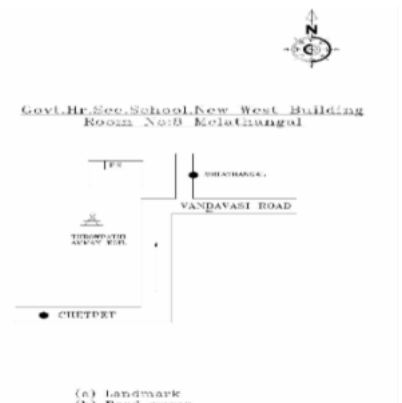

Cad View

Key MAP View