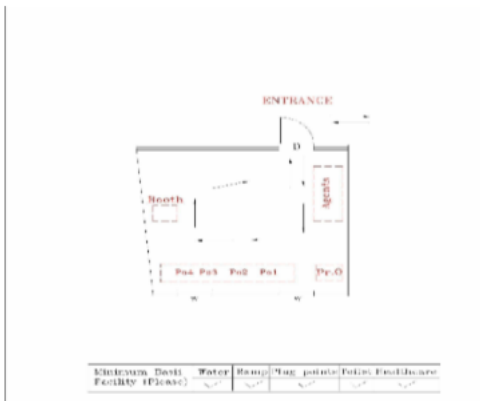

Google Map View

Polling Station Building Front View

Polling Station Front View

Cad View

Key MAP View

சட்டமன்றத் தொகுதியின் எண் மற்றும் பெயர் : 66-போளூர் பிரிவு எண் மற்றும் பெயர் 1-ஜெகந்நாதபுரம்(வ.கி) மற்றும் (ஊ), வார்டு 1 தெற்குத் தெரு