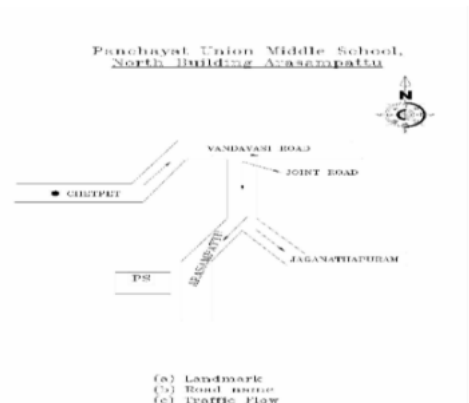

Cad View

Key MAP View