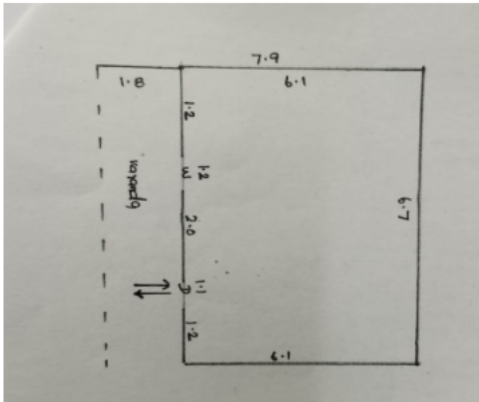

Google Map View

Polling Station Building Front View

Polling Station Front View

Cad View

Key MAP View

Bavelli Aided Middle School,  
West Side, Veppampattu

சட்டமன்றத் தொகுதியின் எண் மற்றும் பெயர் : 66-போளூர் பிரிவு எண் மற்றும் பெயர் 1-வேப்பம்பட்டு (வ.கி) மற்றும் (ஊ), வார்டு 1 யாதவர்தெரு