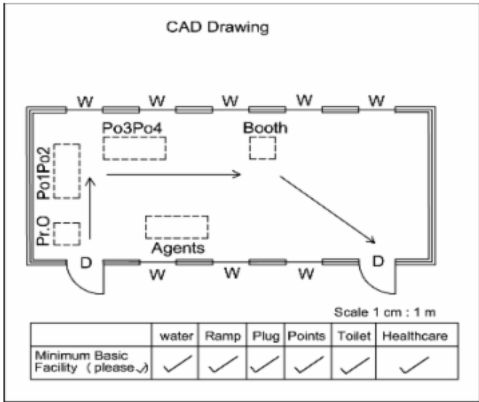

வாக்காளர் பதிவு அலுவலரின்
கையொப்பம்

Nazri Naksha

Google Map View

Polling Station Building Front View

Polling Station Front View

Cad View

Key MAP View

சட்டமன்றத் தொகுதியின் எண் மற்றும் பெயர் : 66-போளூர்
பிரிவு எண் மற்றும் பெயர் 1-வெள்ளூர் (வ.கி) மற்றும் (ஊ), வார்டு 2 பெரிய தெரு