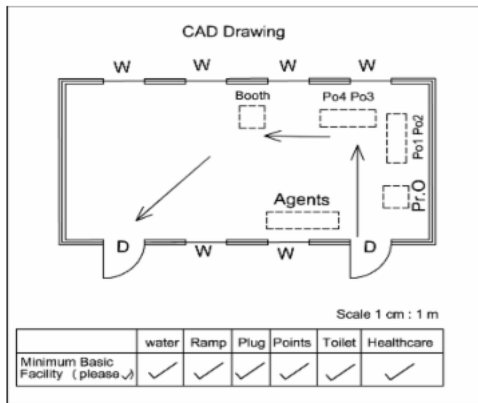

Nazri Naksha

Google Map View

Polling Station Building Front View

Polling Station Front View

Cad View

Key MAP View

சட்டமன்றத் தொகுதியின் எண் மற்றும் பெயர் : 66-போளூர் பிரிவு எண் மற்றும் பெயர் 1-கன்னிகாபுரம் (வ.கி), கஸ்தம்பாடி (ஊ), வார்டு 4 ரங்காபுரம்