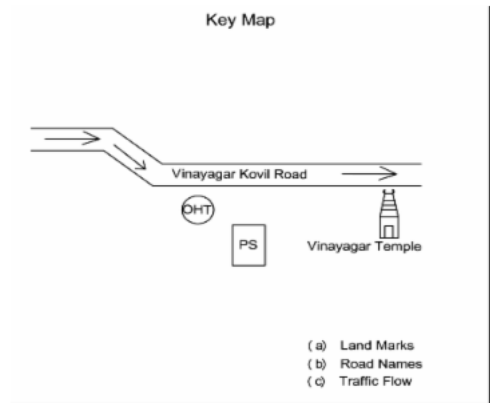

Nazri Naksha

Google Map View

Polling Station Building Front View

Polling Station Front View

Cad View

Key MAP View

சட்டமன்றத் தொகுதியின் எண் மற்றும் பெயர் : 66-போளூர் பிரிவு எண் மற்றும் பெயர் 1-கன்னிகாபுரம் (வ.கி), கஸ்தம்பாடி (ஊ), வார்டு 4 ரங்காபுரம்