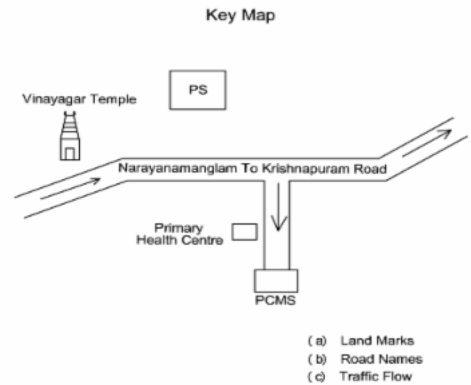

Cad View

Key MAP View