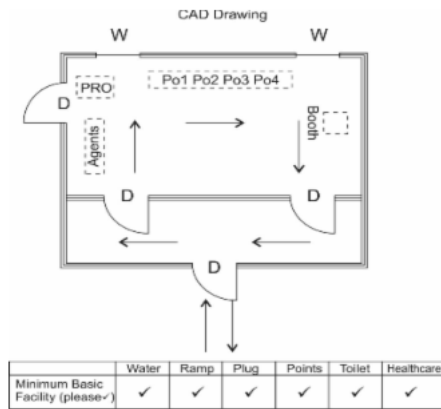

Google Map View

Polling Station Building Front View

Polling Station Front View

Cad View

Key MAP View

சட்டமன்றத் தொகுதியின் எண் மற்றும் பெயர் : 66-போளூர்
பிரிவு எண் மற்றும் பெயர் 1-காங்கிரானந்தல் (வ.கி) மற்றும் (ஊ), வார்டு 4 பள்ளகாலனி வடக்குதெரு