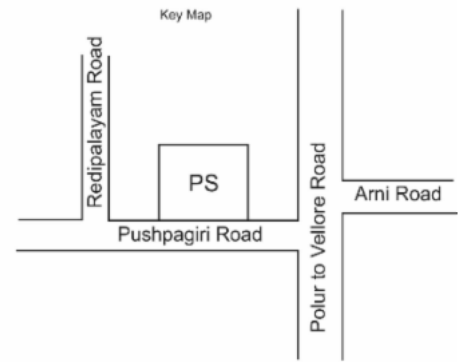

Google Map View

Polling Station Building Front View

Polling Station Front View

Cad View

Key MAP View

சட்டமன்றத் தொகுதியின் எண் மற்றும் பெயர் : 66-போளூர்
பிரிவு எண் மற்றும் பெயர் 1-காங்கிரானந்தல் (வ.கி) மற்றும் (ஊ), வார்டு 4 பள்ளகாலனி வடக்குதெரு