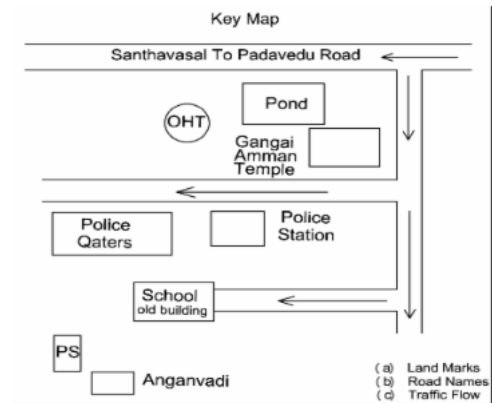

Google Map View

Polling Station Building Front View

Polling Station Front View

Cad View

Key MAP View

1 பெயர் : புவனேஸ்வரன் தந்தை பெயர்: அமர்தலிங்கம் வீட்டு எண் : 1-3 வயது : 32 பாலினம் : ஆண்	TUI0563510 Photo is available	2 பெயர் : காயத்திரி தந்தை பெயர்: குமார் வீட்டு எண் : 1-38 வயது : 32 பாலினம் : பெண்	TUI0724252 Photo is available	3 பெயர் : அமிர்தலிங்கம் தந்தை பெயர்: விசுவநாதன் வீட்டு எண் : 3 வயது : 66 பாலினம் : ஆண்	TUI1271873 Photo is available
4 பெயர் : தட்சணாமூர்த்தி தந்தை பெயர்: விசுவநாதன் வீட்டு எண் : 3 வயது : 61 பாலினம் : ஆண்	TUI1271907 Photo is available	5 பெயர் : சமதி கணவர் பெயர்: அமிர்தலிங்கம் வீட்டு எண் : 3 வயது : 54 பாலினம் : பெண்	TUI1271915 Photo is available	6 பெயர் : சேகர் தந்தை பெயர்: கண்ணன் வீட்டு எண் : 4 வயது : 64 பாலினம் : ஆண்	TUI1271931 Photo is available
7 பெயர் : தேவகுமாரி கணவர் பெயர்: சேகர் வீட்டு எண் : 4 வயது : 62 பாலினம் : பெண்	TUI1271949 Photo is available	8 பெயர் : தினேஷ்குமார் தந்தை பெயர்: சேகர் வீட்டு எண் : 4 வயது : 36 பாலினம் : ஆண்	TUI0017699 Photo is available	9 பெயர் : இராஜேஷ்குமார் தந்தை பெயர்: சேகர் வீட்டு எண் : 4 வயது : 35 பாலினம் : ஆண்	TUI0887935 Photo is available
10 பெயர் : கீர்த்திவாசன் க தந்தை பெயர்: கருணாகரன் வீட்டு எண் : 5 வயது : 25 பாலினம் : ஆண்	TUI1984400 Photo is available	11 பெயர் : விஜயா கணவர் பெயர்: எத்திராஜ் வீட்டு எண் : 6 வயது : 65 பாலினம் : பெண்	TUI0017715 Photo is available	12 பெயர் : செல்வராஜ் தந்தை பெயர்: கண்ணையன் வீட்டு எண் : 6 வயது : 60 பாலினம் : ஆண்	GRJ3360617 Photo is available
13 பெயர் : குமார் தந்தை பெயர்: எத்திராஜ் வீட்டு எண் : 6 வயது : 45 பாலினம் : ஆண்	TUI0017723 Photo is available	14 பெயர் : நவீன் தந்தை பெயர்: எத்திராஜ் வீட்டு எண் : 6 வயது : 42 பாலினம் : ஆண்	TUI0017731 Photo is available	15 பெயர் : விஜயா கணவர் பெயர்: மீனாட்சிசுந்தரம் வீட்டு எண் : 7 வயது : 71 பாலினம் : பெண்	TUI1271964 Photo is available
16 பெயர் : வசமதி கணவர் பெயர்: கருணாகரன் வீட்டு எண் : 7 வயது : 53 பாலினம் : பெண்	GRJ3580065 Photo is available	17 பெயர் : கோபால் கணவர் பெயர்: மீனாட்சிசுந்தரம் வீட்டு எண் : 7 வயது : 52 பாலினம் : பெண்	TUI1271972 Photo is available	18 பெயர் : அன்பு தந்தை பெயர்: மீனாட்சிசுந்தரம் வீட்டு எண் : 7 வயது : 50 பாலினம் : பெண்	TUI1271980 Photo is available
19 பெயர் : கல்பனா கணவர் பெயர்: தட்சணாமூர்த்தி வீட்டு எண் : 7 வயது : 44 பாலினம் : பெண்	GRJ2303535 Photo is available	20 பெயர் : மதுமிதா தந்தை பெயர்: கருணாகரன் வீட்டு எண் : 07 வயது : 26 பாலினம் : பெண்	TUI1007855 Photo is available	21 பெயர் : பன்னீர் செல்வம் தந்தை பெயர்: ரங்கநாதன் வீட்டு எண் : 8 வயது : 61 பாலினம் : ஆண்	TUI1271998 Photo is available
22 பெயர் : ஜானகி கணவர் பெயர்: பன்னீர்செல்வம் வீட்டு எண் : 8 வயது : 49 பாலினம் : பெண்	GRJ3528072 Photo is available	23 பெயர் : ஷானி கணவர் பெயர்: குமார் வீட்டு எண் : 8 வயது : 39 பாலினம் : பெண்	TUI2103398 Photo is available	24 பெயர் : லாவண்யா தந்தை பெயர்: பன்னீர்செல்வம் வீட்டு எண் : 8 வயது : 28 பாலினம் : பெண்	TUI0887828 Photo is available
25 பெயர் : ஜெயகாந்தி கணவர் பெயர்: ஏழுமலை வீட்டு எண் : 9 வயது : 59 பாலினம் : பெண்	TUI1272020 Photo is available	26 பெயர் : ஜெகதீசன் தந்தை பெயர்: மீனாட்சிசுந்தரம் வீட்டு எண் : 9 வயது : 46 பாலினம் : ஆண்	GRJ1363340 Photo is available	27 பெயர் : ராமமூர்த்தி தந்தை பெயர்: சுப்பிரமணி வீட்டு எண் : 9A1 வயது : 70 பாலினம் : ஆண்	TUI1272038 Photo is available
28 பெயர் : பூங்கோதை கணவர் பெயர்: ராமமூர்த்தி வீட்டு எண் : 9A1 வயது : 61 பாலினம் : பெண்	TUI1272046 Photo is available	29 பெயர் : கார்கில் விஸ்வநாத் தந்தை பெயர்: பன்னீர்செல்வம் வீட்டு எண் : 10 வயது : 26 பாலினம் : ஆண்	TUI1007889 Photo is available	30 பெயர் : வனசாட்சி கணவர் பெயர்: மகாலிங்கம் வீட்டு எண் : 11 வயது : 79 பாலினம் : பெண்	TUI1272061 Photo is available