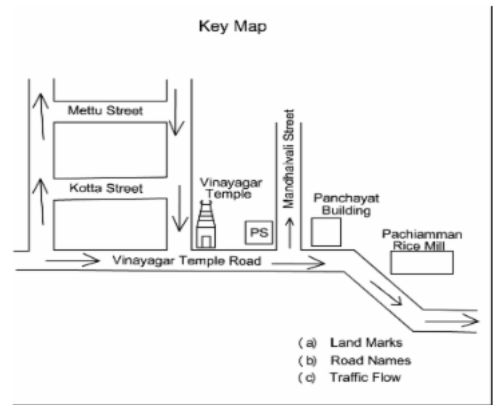

Google Map View

Polling Station Building Front View

Polling Station Front View

Cad View

Key MAP View

சட்டமன்றத் தொகுதியின் எண் மற்றும் பெயர் : 66-போளூர்
பிரிவு எண் மற்றும் பெயர் 1-கல்வாசல் (வ.கி) மற்றும் (ஊ), வார்டு 3 பானையம் மாரியம்மன் கோயில் தெரு