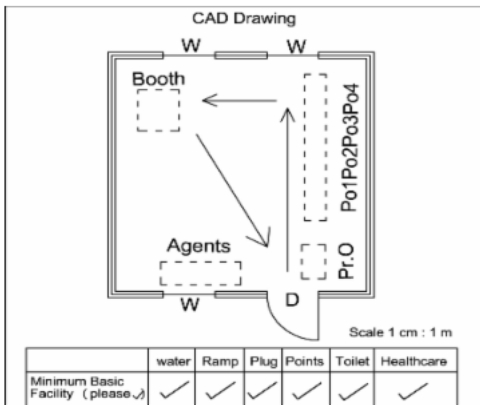

Google Map View

Polling Station Building Front View

Polling Station Front View

Cad View

Key MAP View

சட்டமன்றத் தொகுதியின் எண் மற்றும் பெயர் : 66-போளூர்
பிரிவு எண் மற்றும் பெயர் 1-கல்வாசல் (வ.கி) மற்றும் (ஊ), வார்டு 3 பானையம் மாரியம்மன் கோயில் தெரு