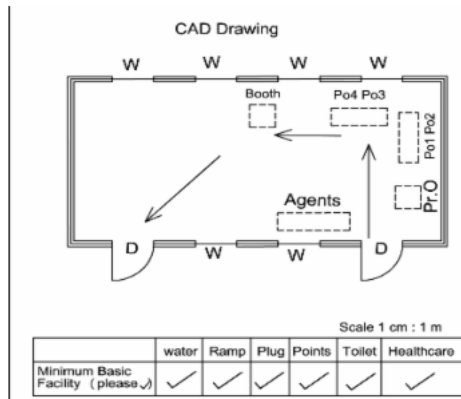

வாக்காளர் பதிவு அலுவலரின்
கையொப்பம்

Nazri Naksha

Google Map View

Polling Station Building Front View

Polling Station Front View

Cad View

Key MAP View

சட்டமன்றத் தொகுதியின் எண் மற்றும் பெயர் : 66-போளூர் பிரிவு எண் மற்றும் பெயர் 1-துரிஞ்சிக்குப்பம் (வ.கி) மற்றும் (ஊ), வார்டு 4 விளங்கனத்தல் பிள்ளையார் கோவில்தெரு பாகம் எண் : 49