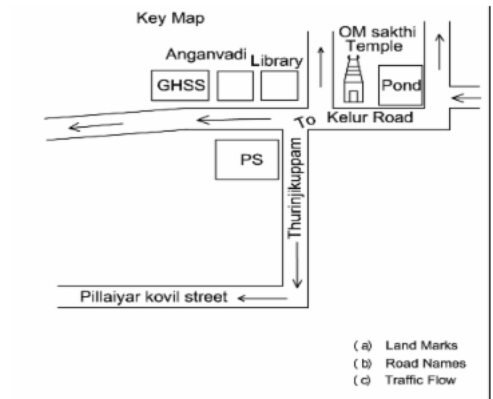

வாக்காளர் பதிவு அலுவலரின்
கையொப்பம்

Nazri Naksha

Google Map View

Polling Station Building Front View

Polling Station Front View

Cad View

Key MAP View

சட்டமன்றத் தொகுதியின் எண் மற்றும் பெயர் : 66-போளூர் பிரிவு எண் மற்றும் பெயர் 1-துரிஞ்சிக்குப்பம் (வ.கி) மற்றும் (ஊ), வார்டு 4 விளங்கனத்தல் பிள்ளையார் கோவில்தெரு பாகம் எண் : 49