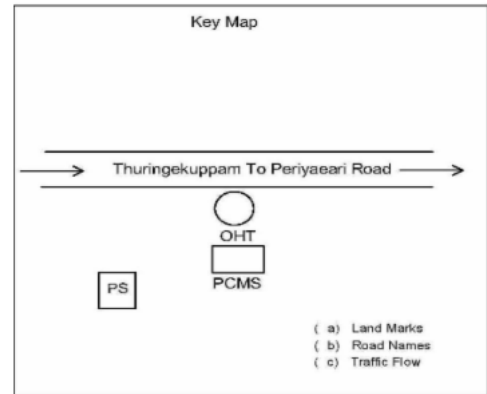

Google Map View

Polling Station Building Front View

Polling Station Front View

Cad View

Key MAP View

சட்டமன்றத் தொகுதியின் எண் மற்றும் பெயர் : 66-போளூர்
பிரிவு எண் மற்றும் பெயர் 1-துரிஞ்சிக்குப்பம் (வ.கி) மற்றும் (ஊ), வார்டு 2 சித்தேரி