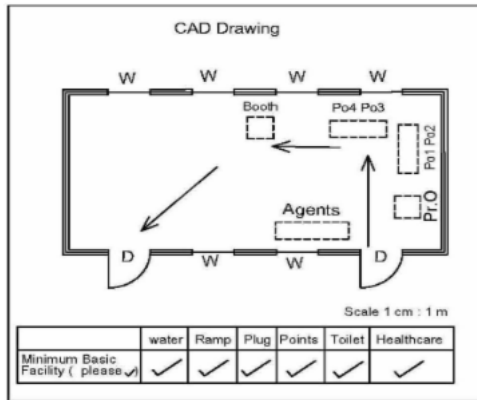

Google Map View

Polling Station Building Front View

Polling Station Front View

Cad View

Key MAP View

சட்டமன்றத் தொகுதியின் எண் மற்றும் பெயர் : 66-போளூர்
பிரிவு எண் மற்றும் பெயர் 1-துரிஞ்சிக்குப்பம் (வ.கி) மற்றும் (ஊ), வார்டு 2 சித்தேரி