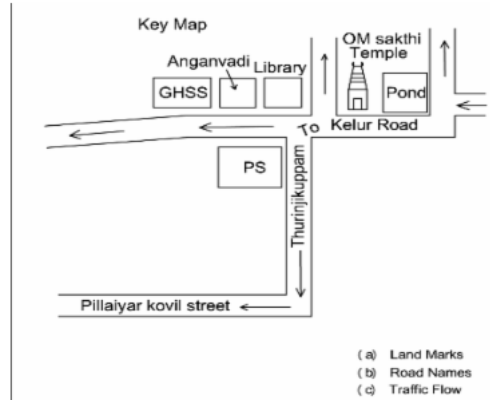

Cad View

Key MAP View