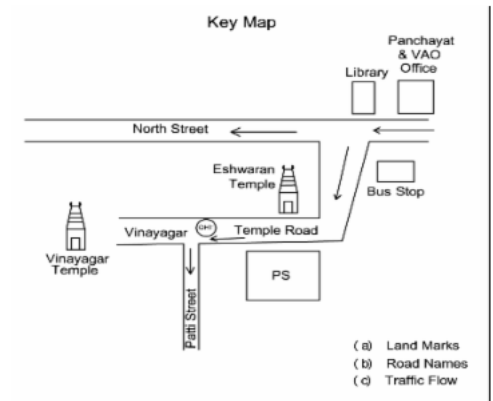

Nazri Naksha

Google Map View

Polling Station Building Front View

Polling Station Front View

Cad View

Key MAP View

சட்டமன்றத் தொகுதியின் எண் மற்றும் பெயர் : 66-போளூர் பிரிவு எண் மற்றும் பெயர் 1-ஆத்துவாம்பாடி (வ,கி) மற்றும் (ஊ), வார்டு 3 மந்தைவெளித் தெரு