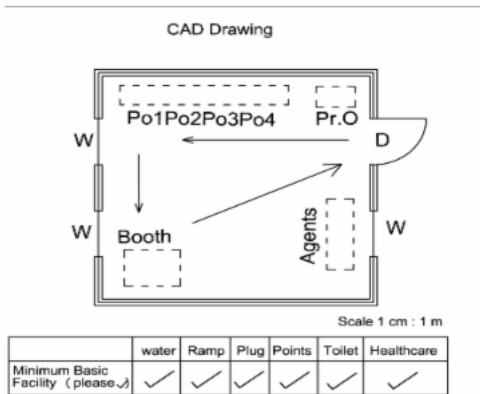

Nazri Naksha

Google Map View

Polling Station Building Front View

Polling Station Front View

Cad View

Key MAP View

சட்டமன்றத் தொகுதியின் எண் மற்றும் பெயர் : 66-போளூர் பிரிவு எண் மற்றும் பெயர் 1-ஆத்துவாம்பாடி (வ,கி) மற்றும் (ஊ), வார்டு 3 மந்தைவெளித் தெரு