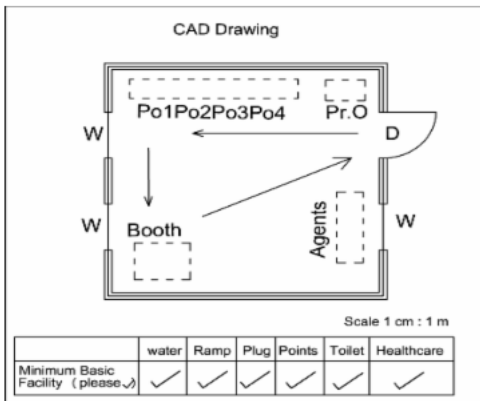

Google Map View

Polling Station Building Front View

Polling Station Front View

Cad View

Key MAP View

சட்டமன்றத் தொகுதியின் எண் மற்றும் பெயர் : 66-போளூர் பிரிவு எண் மற்றும் பெயர் 1-கேளூர் (வ.கி) மற்றும் (ஊ), வார்டு 2 முதலியார்தெரு