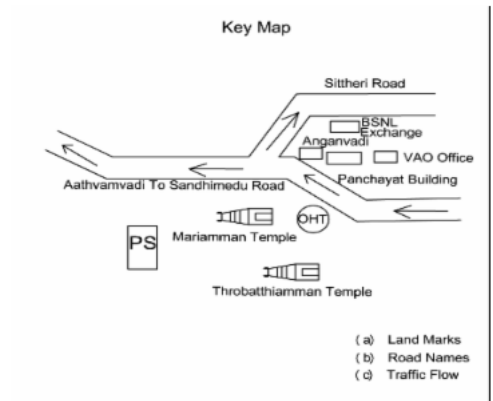

Google Map View

Polling Station Building Front View

Polling Station Front View

Cad View

Key MAP View

சட்டமன்றத் தொகுதியின் எண் மற்றும் பெயர் : 66-போளூர் பிரிவு எண் மற்றும் பெயர் 1-கேளூர் (வ.கி) மற்றும் (ஊ), வார்டு 2 முதலியார்தெரு